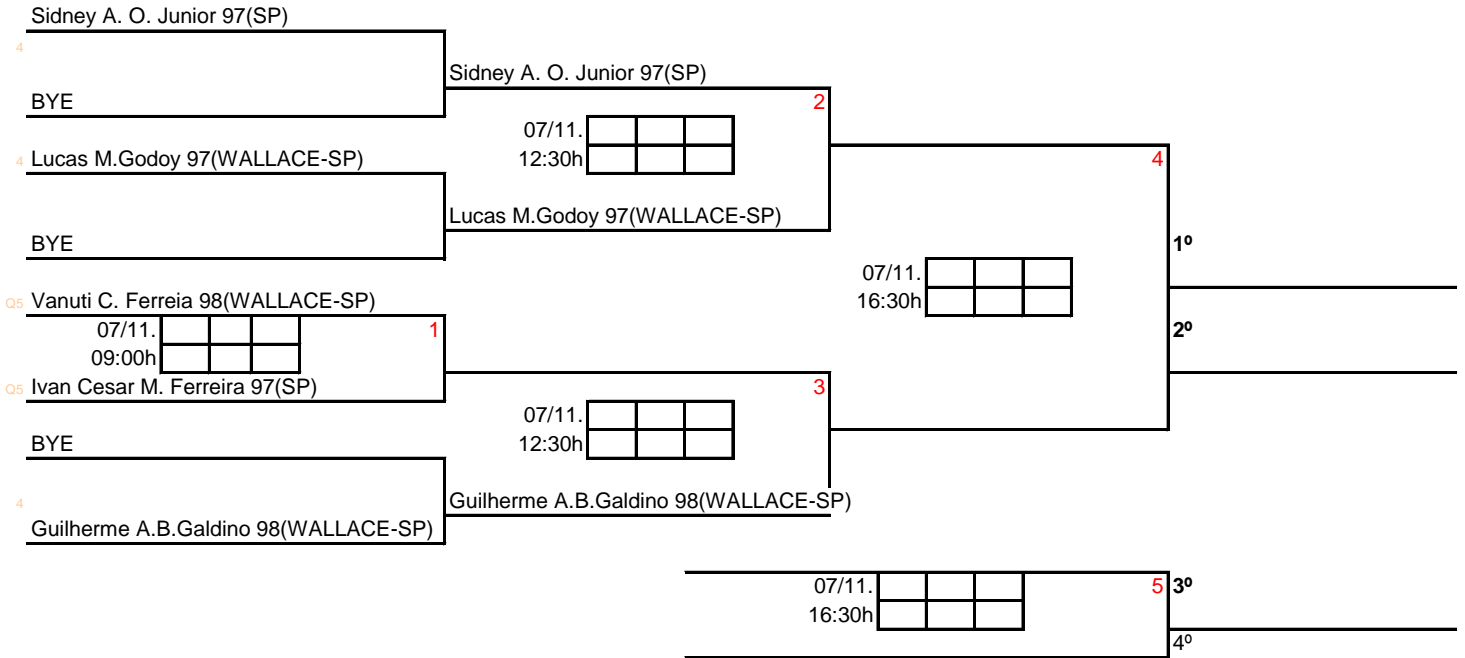

07/11.

20:00h

3º

08 Daniel de Resende Santos 97(SBB)

Geisa Oliveira 03(NEUSA-SP)

Daniel de Resende Santos 97(SBB)
Geisa Oliveira 03(NEUSA-SP)

3º

4 Kleyton Marques 03(NEUSA-SP)