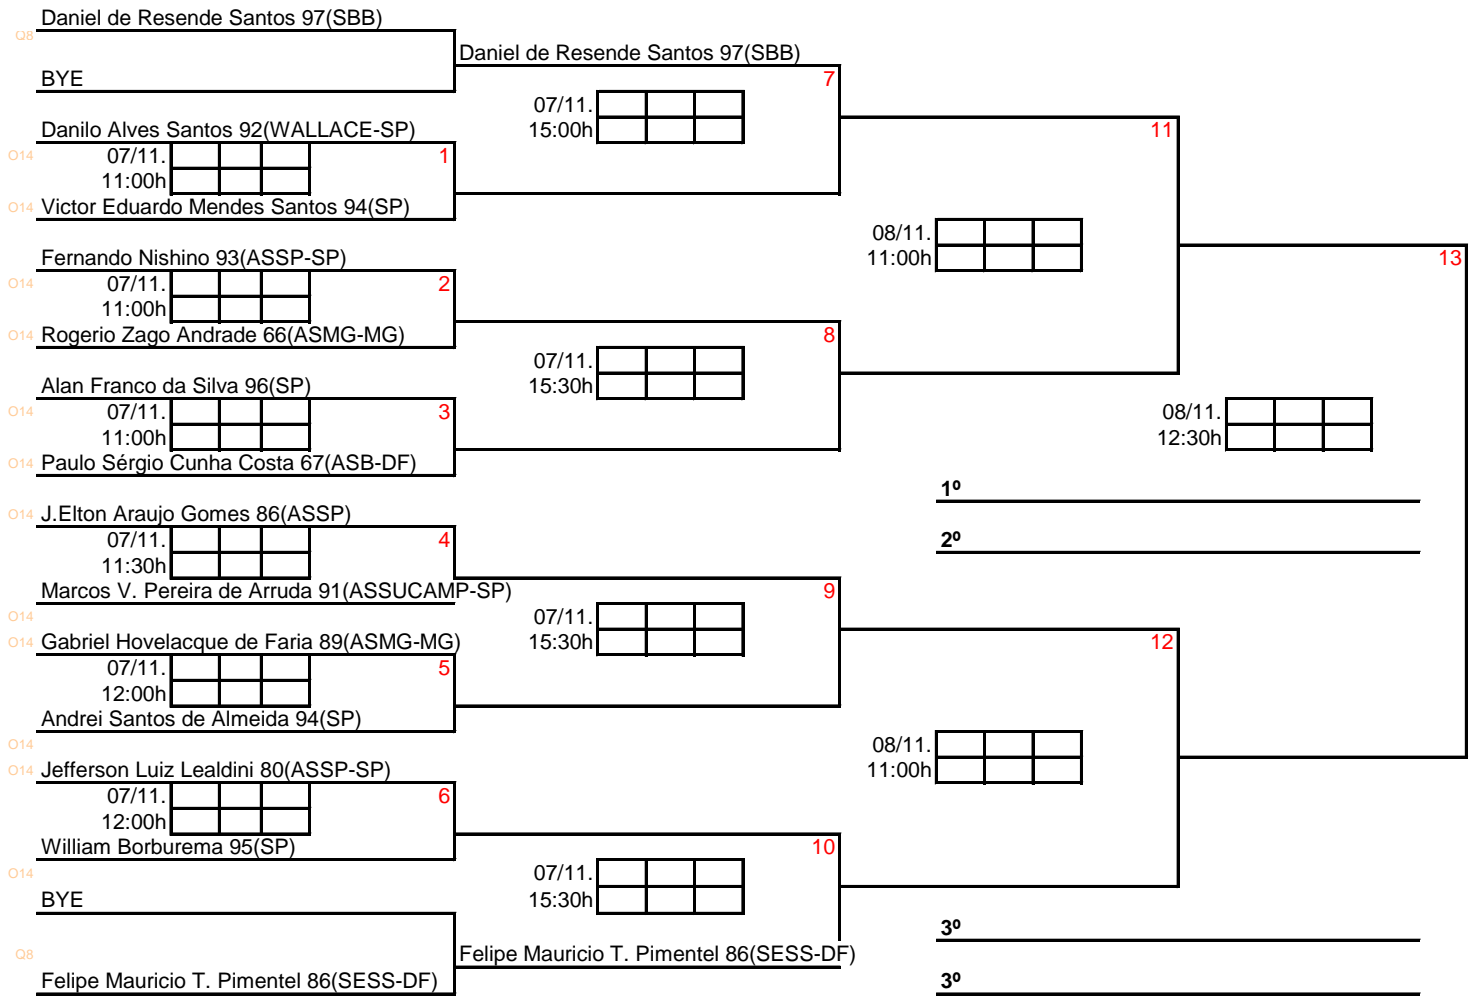

I OPEN DE BADMINTON DE SURDOS - São Paulo 2015

SMP

1