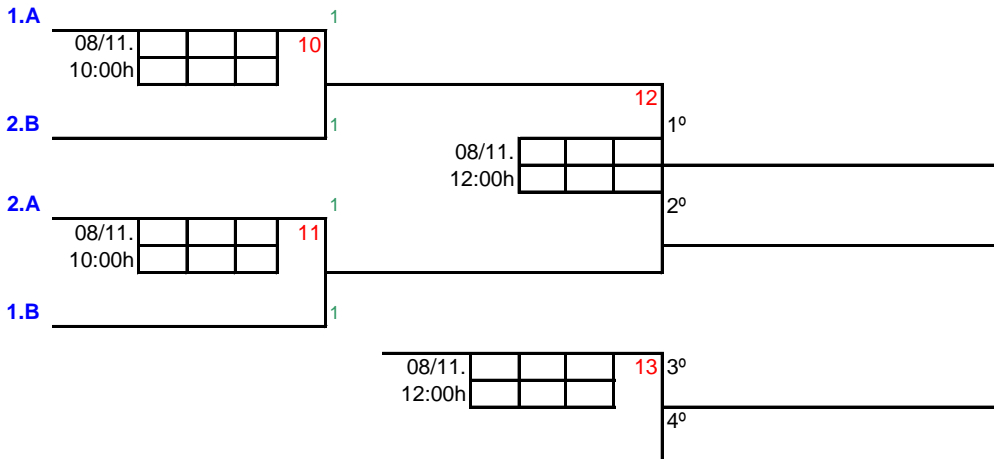

CLASS. GRUPO A

1º
2º
3º

Andrei Santos Almeida 94(SP) Rogério Zago Andrade 66(ASMG-MG) 07/11. [ ][ ][ ][ ] 4 10:00h [ ][ ][ ][ ]	Andrei Santos Almeida 94(SP) Rogério Zago Andrade 66(ASMG-MG) 07/11. [ ][ ][ ][ ] 6 13:00h [ ][ ][ ][ ]	Andrei Santos Almeida 94(SP) Rogério Z. Andrade 66(ASMG-MG) 07/11. [ ][ ][ ][ ] 8 17:30h [ ][ ][ ][ ]
Alan Franco da Silva 96(SP) Paulo Sérgio C. Costa 67(ASB-DF)	J. Elton Araujo Gomes 86(ASSP) William Burburema 95(SP)	Fernando Nishino 93(ASSP-SP) Marcos Arruda 91(ASSUCAMP-SP)
J. Elton Araujo Gomes 86(ASSP) William Burburema 95(SP) 07/11. [ ][ ][ ][ ] 5 10:00h [ ][ ][ ][ ]	Alan Franco da Silva 96(SP) Paulo Sérgio C. Costa 67(ASB-DF) 07/11. [ ][ ][ ][ ] 7 13:30h [ ][ ][ ][ ]	Alan Franco da Silva 96(SP) Paulo Sérgio C. Costa 67(ASB-DF) 07/11. [ ][ ][ ][ ] 9 18:00h [ ][ ][ ][ ]
Fernando Nishino 93(ASSP-SP) Marcos V. P. Arruda 91(ASSUCAMP-S)	Fernando Nishino 93(ASSP-SP) Marcos V. P. Arruda 91(ASSUCAMP-SI)	J. Elton Araujo Gomes 86(ASSP) William Burburema 95(SP)

CLASS. GRUPO B

1º
2º
3º
4º

FASE FINAL

Geisa Oliveira 03(NEUSA-SP) Bruna Firmino 02(NEUSA-SP) 07/11. [ ][ ][ ][ ] 1 18:00h [ ][ ][ ][ ]	Geisa Oliveira 03(NEUSA-SP) Bruna Firmino 02(NEUSA-SP) 08/11. [ ][ ][ ][ ] 3 09:30h [ ][ ][ ][ ]	Geisa Oliveira 03(NEUSA-SP) Bruna Firmino 02(NEUSA-SP) 08/11. [ ][ ][ ][ ] 5 11:30h [ ][ ][ ][ ]
Daniela Harumi Yamamoto 85(ASSP-DF) Raquel Amaral 83(ASSP-SP)	Claudia Hayakawa 83(SP) Regiane Anjos Silva 87(ASSP-SP)	Cintia Caldeira Silva 94(ASB-DF) Pamela Jéssica Silva 84(ASB-DF)
Cintia Caldeira Silva 94(ASB-DF) Pamela Jéssica Silva 84(ASB-DF) 07/11. [ ][ ][ ][ ] 2 18:00h [ ][ ][ ][ ]	Cintia Caldeira Silva 94(ASB-DF) Pamela Jéssica Silva 84(ASB-DF) 08/11. [ ][ ][ ][ ] 4 09:30h [ ][ ][ ][ ]	Claudia Hayakawa 83(SP) Regiane Anjos Silva 87(ASSP-SP) 08/11. [ ][ ][ ][ ] 6 11:30h [ ][ ][ ][ ]
Claudia Hayakawa 83(SP) Regiane Anjos Silva 87(ASSP-SP)	Daniela Harumi Yamamoto 85(ASSP-DF) Raquel Amaral 83(ASSP-SP)	Daniela Harumi Yamamoto 85(ASSP-DF) Raquel Amaral 83(ASSP-SP)

CLASSIFICAÇÃO FINAL

1º
2º
3º
3º