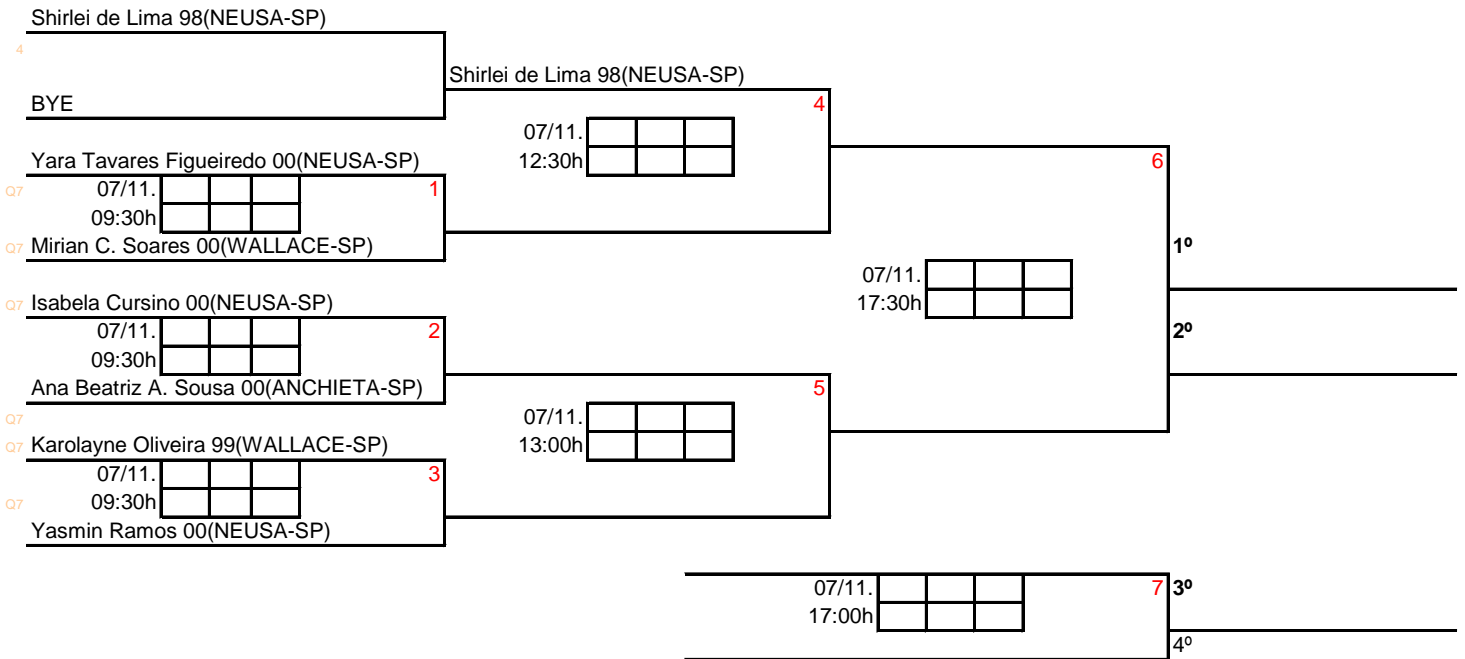

07/11.

20:00h

3º

08 Daniel de Resende Santos 97(SBB)

Geisa Oliveira 03(NEUSA-SP)

Daniel de Resende Santos 97(SBB)
Geisa Oliveira 03(NEUSA-SP)

3º

4 Kleyton Marques 03(NEUSA-SP)