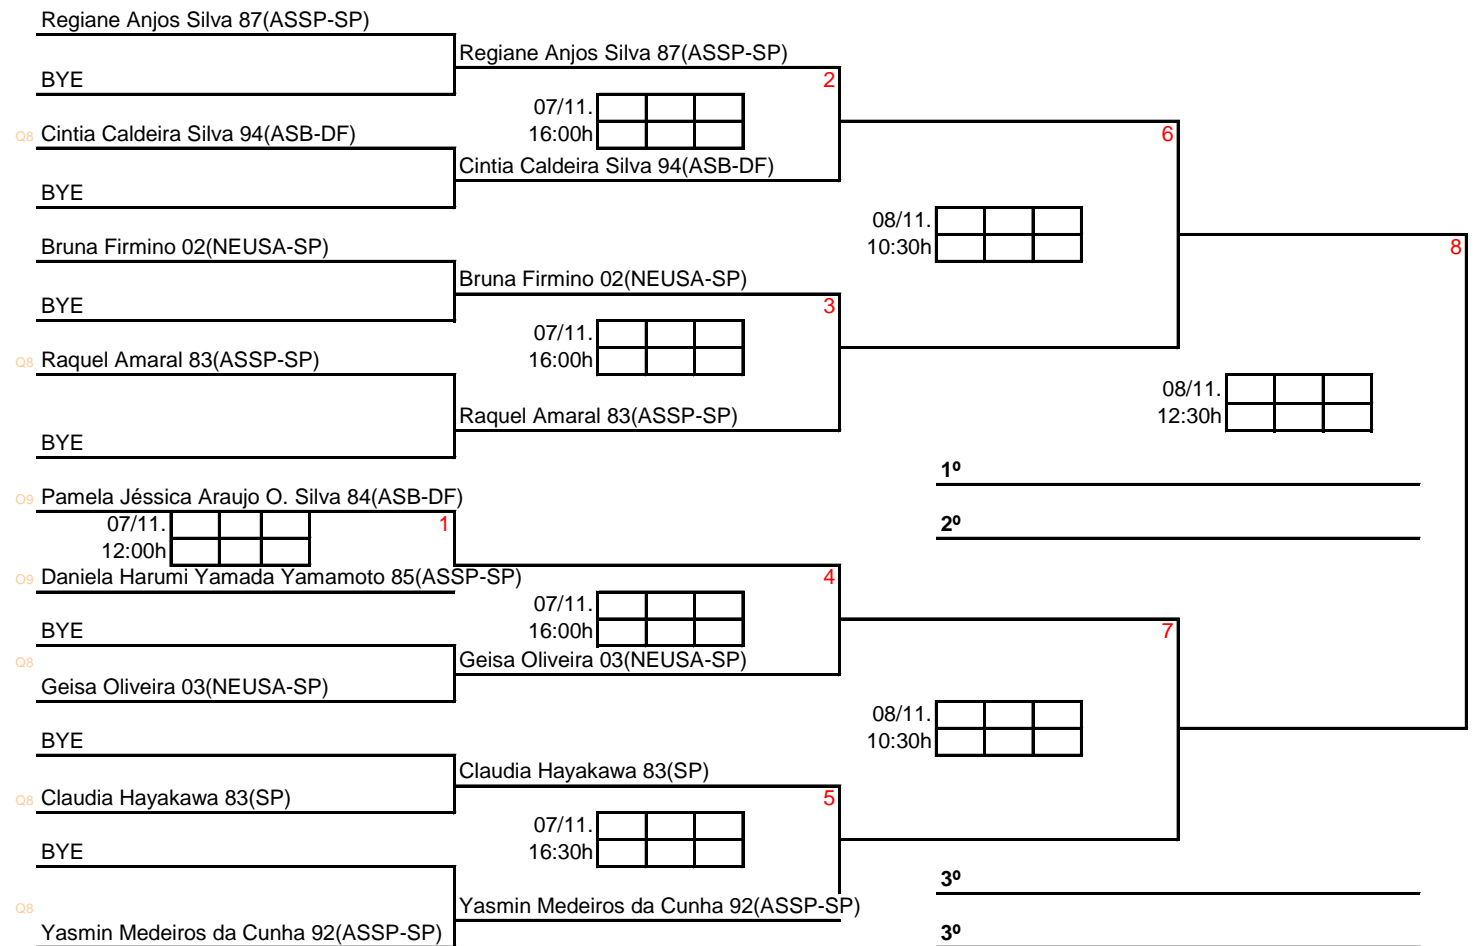

I OPEN DE BADMINTON DE SURDOS - São Paulo 2015

SMP

1

I OPEN DE BADMINTON DE SURDOS - São Paulo 2015

SFP

2

Felipe Mauricio Pimentel 86(SESS-DF) Victor E. M. Santos 94(SP) 07/11. [][][][] 1 10:00h [][][][]	Danilo Alves Santos 92(WALLACE-SP) Jefferson Luiz Lealdini 80(ASSP-SP) 07/11. [][][][] 2 13:00h [][][][]	Daniel Resende Santos 97(SBB) Gabriel Hovelacque Faria 89(ASMG-MG) 07/11. [][][][] 3 17:30h [][][][]
Danilo Alves Santos 92(WALLACE-SP) Jefferson Luiz Lealdini 80(ASSP-SP)	Daniel Resende Santos 97(SBB) Gabriel Hovelacque Faria 89(ASMG-MG)	Felipe Mauricio Pimentel 86(SESS-DF) Victor E. M. Santos 94(SP)