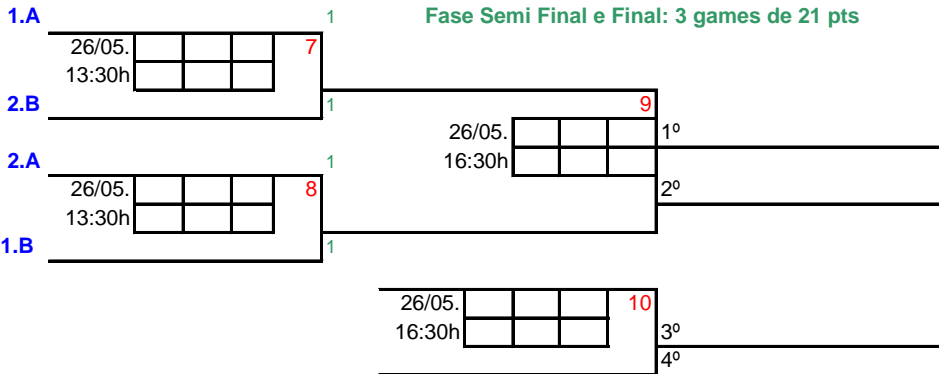

II TORNEIO INTERESCOLAR - 1a REGIÃO - SBC 2018

SMI-JEESP

51

FEDERADOS

Luca Trovarelli 01(RIO BRANCO-SBC Rafael Yukio Mendonça Kimura 03(BA Nathan Vieira 01(CEAC-SBCa

26/05.				1
09:00h				

26/05.				2
09:30h				

26/05.				3
10:15h				

Rafael Yukio Mendonça Kimura 03(BA Nathan Vieira 01(CEAC-SBCampo) Luca Trovarelli 01(RIO BRANCO-S

Luca Trovarelli 01(RIO BRANCO-S

CLASS. GRUPO A

1º	
2º	
3º	

Fase de grupos: 1 game de 21 pts

Yanni Moretti 03(PARAISO-SBCampo) Erick Galli 03(SUSSURANA-SP) Lucas Hayakawa 01(ANESIA-

26/05.				4
09:00h				

26/05.				5
09:30h				

26/05.				6
10:15h				

Lucas Hayakawa 01(ANÉSIA-SP) Yanni Moretti 03(PARAISO-SBCam

3/4.

CLASS. GRUPO B

1º	
2º	
3º	

SMI-JEESP

51

FASE ELIMINATORIA

1.A **Fase Semi Final e Final: 3 games de 21 pts**

26/05.				7
13:30h				

2.B

2.A

26/05.				8
13:30h				

1.B

26/05.				10
16:30h				

26/05.				9
16:30h				

II TORNEIO INTERESCOLAR - 1a REGIÃO - SBC 2018

SFI-JEESP

52

FEDERADOS

3 games de 21 pts

Mariana Monteiro Queiroz de Rezende Mariana Monteiro Queiroz de Rezende Julia Kity Yamamoto 01(DIVINA PA

26/05.				1
09:45h				

26/05.				3
11:00h				

26/05.				5
12:30h				

Bruna Firmino 02(ANCHIETA-SBCamç Melissa Saito 03(PETRÓPOLIS-SBCamç Geisa Oliveira 03(IST-SP)

Geisa Oliveira 03(IST-SP)

Julia Kity Yamamoto 01(DIVINA PASTC Bruna Firmino 02(ANCHIETA-SBC

26/05.				2
09:45h				

26/05.				4
11:00h				

26/05.				6
13:30h				

Melissa Saito 03(PETRÓPOLIS-SBCar Bruna Firmino 02(ANCHIETA-SBCampç Melissa Saito 03(PETRÓPOLIS-SBCampo)

Mariana Monteiro Queiroz de Rezende Mariana Monteiro Queiroz de Rezende 01(DIVINA PASTORA-SP)

26/05.				7
15:00h				

26/05.				9
16:30h				

Julia Kity Yamamoto 01(DIVINA PAST Geisa Oliveira 03(IST-SP)

Bruna Firmino 02(ANCHIETA-SBCamç Julia Kity Yamamoto 01(DIVINA PASTORA-SP)

26/05.				8
15:00h				

26/05.				10
17:30h				

Geisa Oliveira 03(IST-SP) Melissa Saito 03(PETRÓPOLIS-SBCampo)

CLASSIFICAÇÃO FINAL

1º	
2º	
3º	
4º	
5º	

II TORNEIO INTERESCOLAR - 1a REGIÃO - SBC 2018

DMI

53

FEDERADOS

Eric Galli 03(SUSSURANA-SP)02141

Vinicius Veloso 05(PARAÍSO-SBCAMPO)

26/05.				1
15:30h				

João Victor dos Santos 03(NEUSA-SBCampo)

Matheus Santos 01(NEUSA-SBCampo)

3 games x 21 pts

CLASSIFICAÇÃO FINAL

1	1º
2	2º

II TORNEIO INTERESCOLAR - 1a REGIÃO - SBC 2018

SMM-JEESP

54

FEDERADOS

Rafael Sertório 06(RIO BRANCO-SBCampo)

26/05.				1
14:30h				

José Daniel Santos 04(NEUSA-SBCampo)02123

3 games x 21 pts

CLASSIFICAÇÃO FINAL

1	1º
2	2º