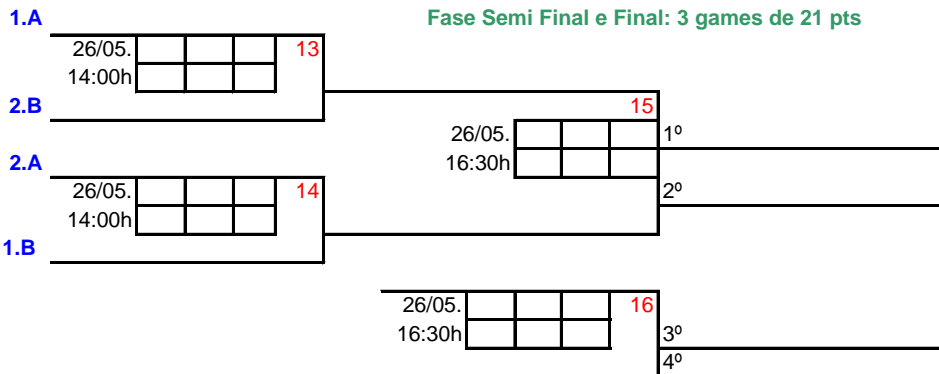

II TORNEIO INTERESCOLAR - 1a REGIÃO - SBC 2018

SM sub12

64

NÃO FEDERADOS

Guilherme Felix 08(SUSSURANA-SP) 26/05. 09:30h	Guilherme Felix 08(SUSSURANA-SP) 26/05. 10:00h	Guilherme Felix 08(SUSSURANA-SP) 26/05. 10:45h
Guilherme Lanario 10(SUSSURANA-S) 26/05. 09:30h	Rafael Silva 08(PARAÍSO-SBCampo) 26/05. 10:00h	Enzo Merlino 08(PARAÍSO-SBCampo) 26/05. 10:45h
Enzo Merlino 08(PARAÍSO-SBCampo) 26/05. 09:30h	Enzo Merlino 08(PARAÍSO-SBCampo) 26/05. 10:00h	Guilherme Lanario 10(SUSSURANA-S) 26/05. 10:45h
Rafael Silva 08(PARAÍSO-SBCampo) 26/05. 09:30h	Guilherme Lanario 10(SUSSURANA-SF) 26/05. 10:00h	Rafael Silva 08(PARAÍSO-SBCampo) 26/05. 10:45h

CLASS. GRUPO A

1º
2º
3º
4º

Fase de grupos: 1 game de 21 pts

Gabriel Texeira 07(PARAISO-SBCampo) 26/05. 09:30h	Gabriel Texeira 07(PARAISO-SBCampo) 26/05. 10:15h	Gabriel Texeira 07(PARAISO-SBCampo) 26/05. 10:30h
Fabricio Rocha 08(PARAÍSO-SBCampo) 26/05. 09:30h	Leonardo Rodrigues 08(SUSSURANA-SF) 26/05. 10:15h	Henry Ramos 07(SUSSURANA-SF) 26/05. 10:30h
Henry Ramos 07(SUSSURANA-SP) 26/05. 09:30h	Henry Ramos 07(SUSSURANA-SP) 26/05. 10:15h	Fabricio Rocha 08(PARAÍSO-SBCampo) 26/05. 10:30h
Leonardo Rodrigues 08(SUSSURANA-SF) 26/05. 09:30h	Fabricio Rocha 08(PARAÍSO-SBCampo) 26/05. 10:15h	Leonardo Rodrigues 08(SUSSURANA-SF) 26/05. 10:30h

CLASS. GRUPO B

1º
2º
3º
4º

SM sub12

64

FASE ELIMINATORIA

II TORNEIO INTERESCOLAR - 1a REGIÃO - SBC 2018

SF sub12

65

NÃO FEDERADOS

3 games x 21 pts

Isadora Nonato 08(SUSSURANA-SP) 26/05. 11:30h	Isadora Nonato 08(SUSSURANA-SP) 26/05. 13:00h	Isadora Nonato 08(SUSSURANA-SP) 26/05. 15:00h
Victoria Perna 09(SUSSURANA-SP) 26/05. 11:30h	Barbara Cugler 07(SUSSURANA-SP) 26/05. 13:00h	Eduarda Bizarria 08(SUSSURANA-SP) 26/05. 15:00h
Eduarda Bizarria 08(SUSSURANA-SP) 26/05. 11:30h	Eduarda Bizarria 08(SUSSURANA-SP) 26/05. 13:00h	Victoria Perna 09(SUSSURANA-SF) 26/05. 15:00h
Barbara Cugler 07(SUSSURANA-SP) 26/05. 11:30h	Victoria Perna 09(SUSSURANA-SP) 26/05. 13:00h	Barbara Cugler 07(SUSSURANA-SF) 26/05. 15:00h

CLASSIFICAÇÃO FINAL

1º
2º
3º
4º

II TORNEIO INTERESCOLAR - 1a REGIÃO - SBC 2018

DF sub12

66

NÃO FEDERADOS

3 games x 21 pts

Eduarda Bizarria 08(SUSSURANA-SP) 26/05. 16:00h	Isadora Nonato 08(SUSSURANA-SP) 26/05. 16:00h	Leticia Rodrigues 10(SUSSURANA-SP) 26/05. 16:00h	Victoria Perna 09(SUSSURANA-SP) 26/05. 16:00h

CLASSIFICAÇÃO FINAL

1º
2º

II TORNEIO INTERESCOLAR - 1a REGIÃO - SBC 2018

SF sub9

67

NÃO FEDERADOS

3 games x 21 pts

Leticia Rodrigues 10(SUSSURANA-SP) 26/05. 12:00h	Isabela Matos 10(SUSSURANA-SP) 26/05. 12:00h

CLASSIFICAÇÃO FINAL

1º
2º