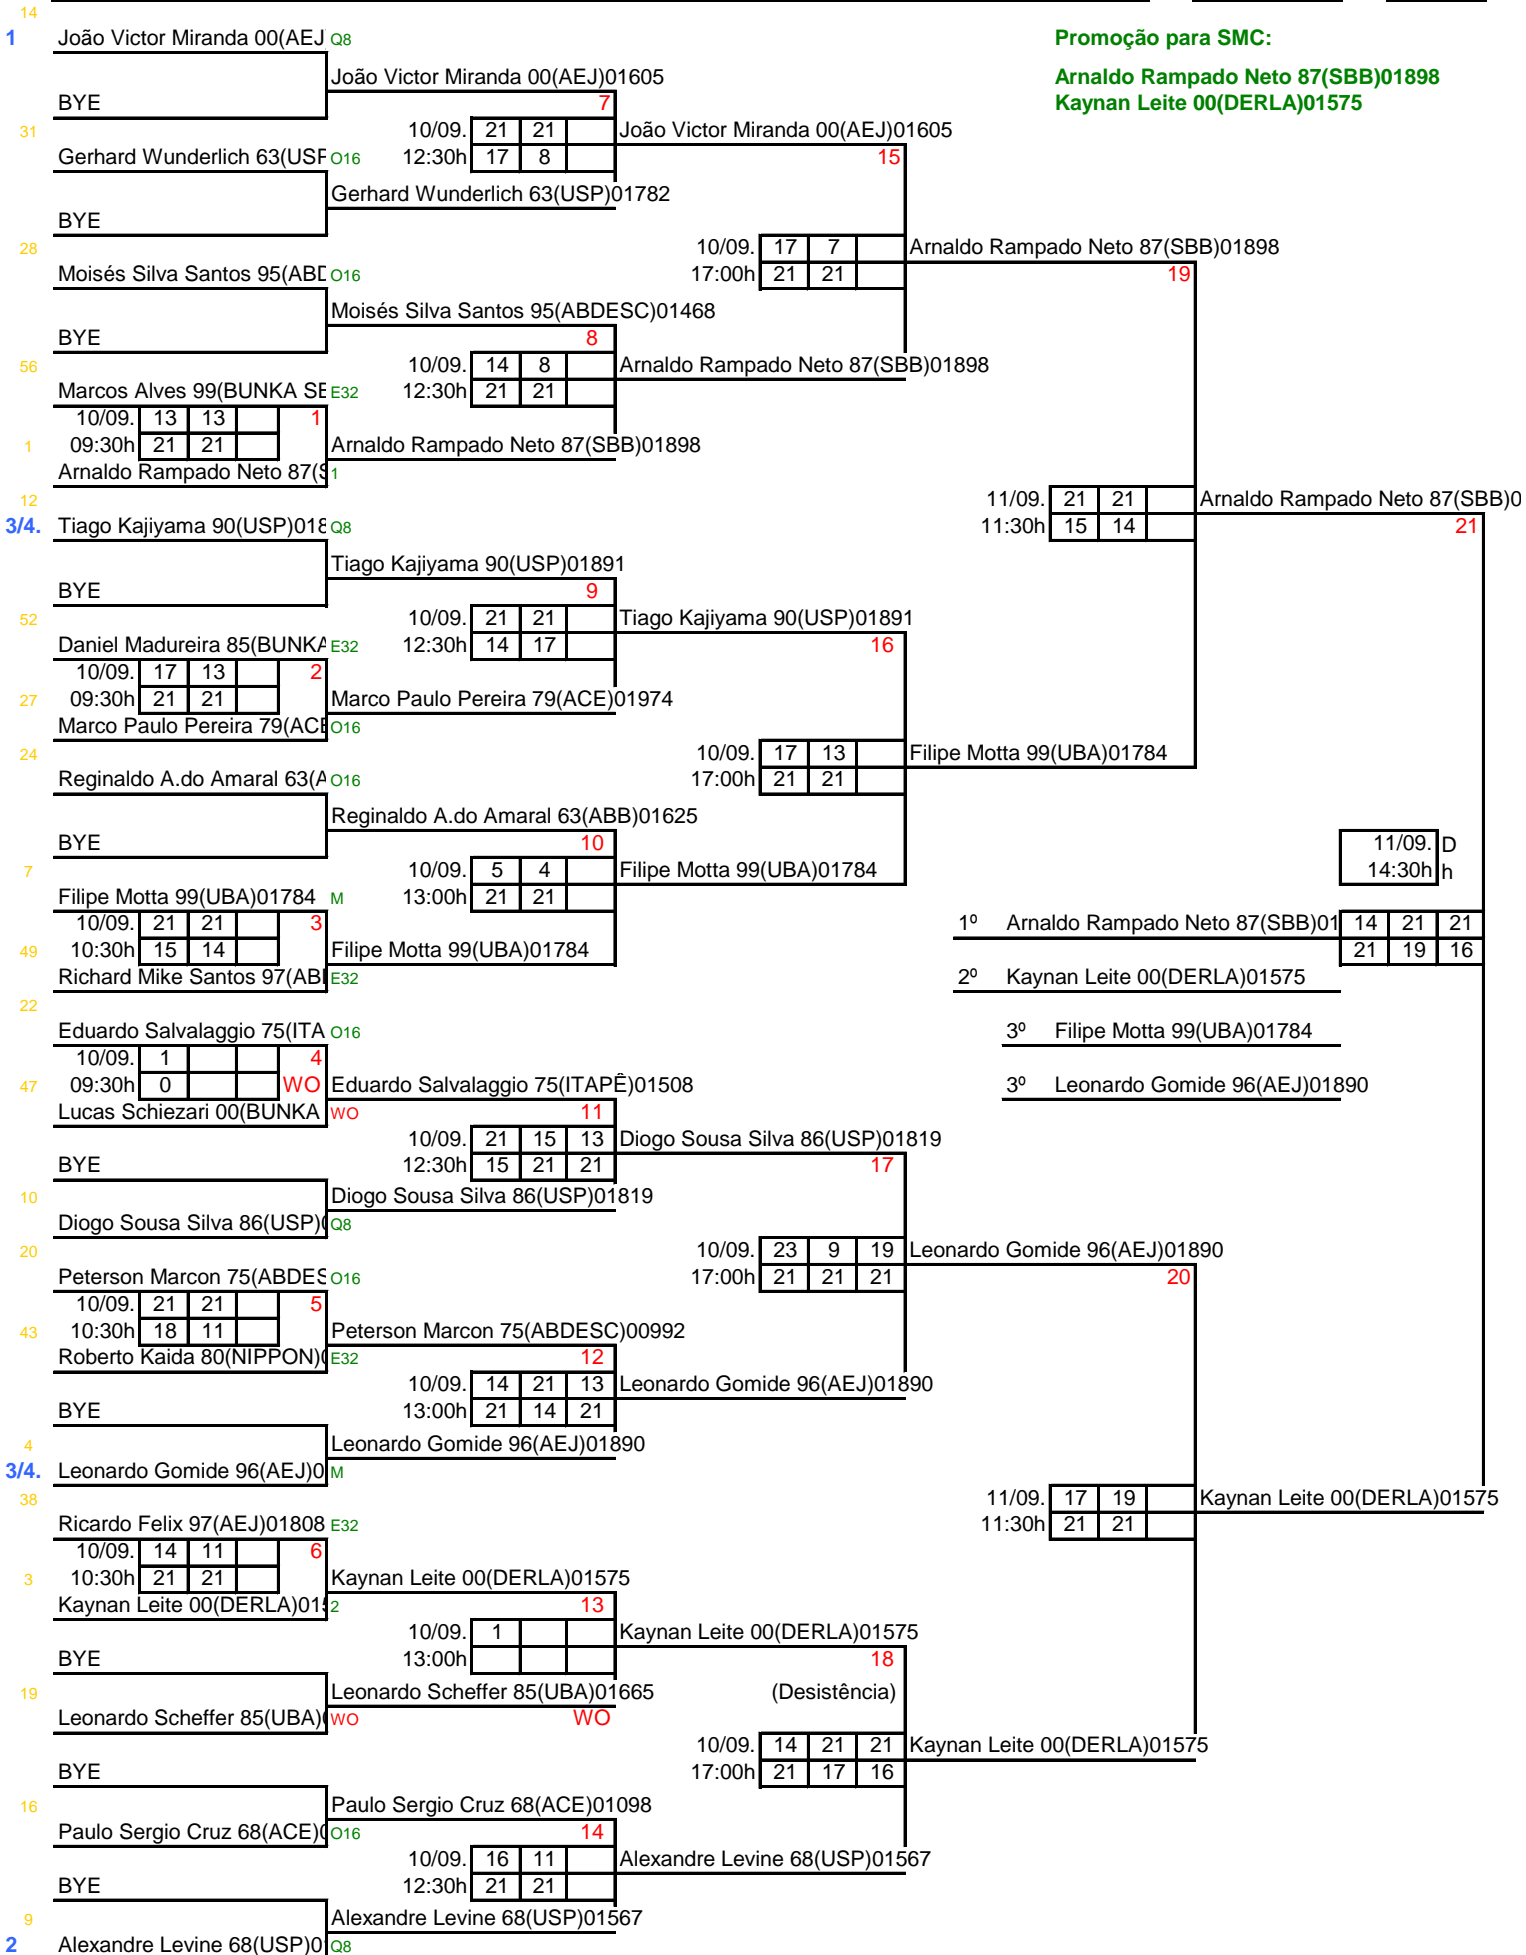

Promoção para SMC:

Arnaldo Rampado Neto 87(SBB)01898
Kaynan Leite 00(DERLA)01575