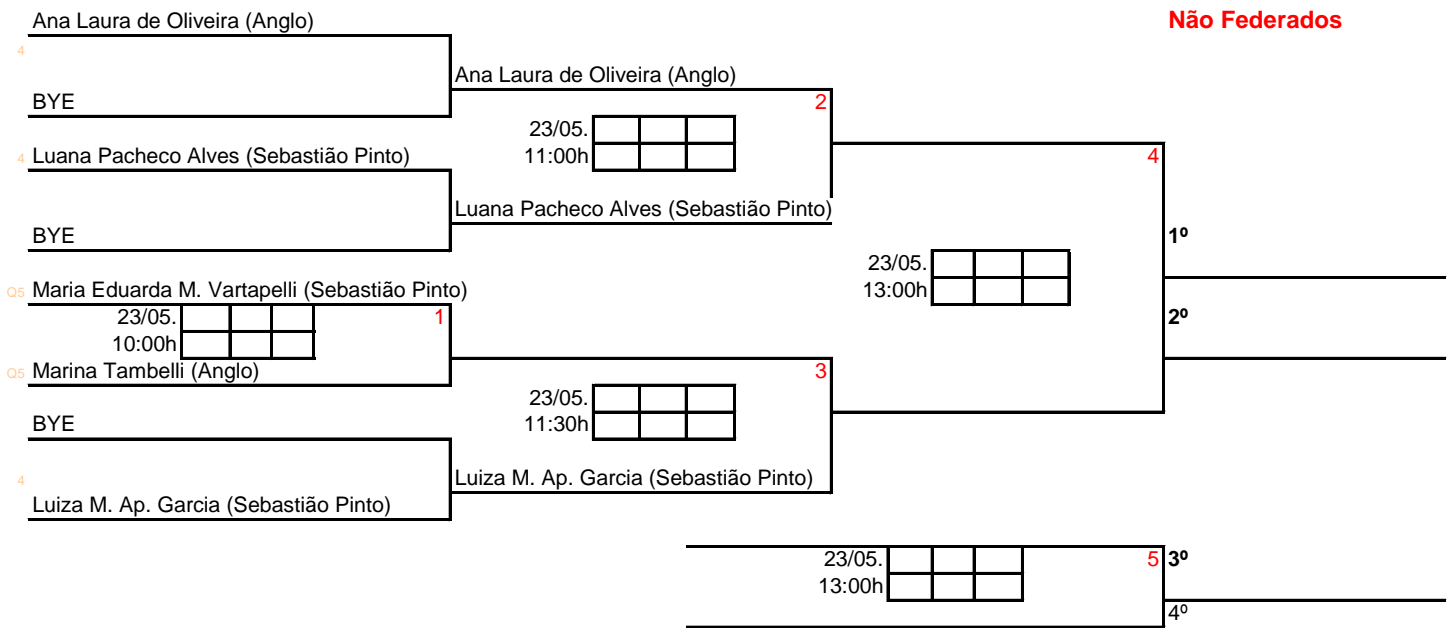

SM sub13

54

Não Federados

II TORNEIO INTERESCOLAR 2015 - 8a. REGIÃO

SF sub13

55

Não Federados

II TORNEIO INTERESCOLAR 2015 - 8a. REGIÃO

SM sub11

56

Não Federados

II TORNEIO INTERESCOLAR 2015 - 8a. REGIÃO

SF sub11

57

Não Federados

Ana Clara R.Goes 06(Sesi) vs Juliana Akemi Barboza 07(D.Bosco) (1)