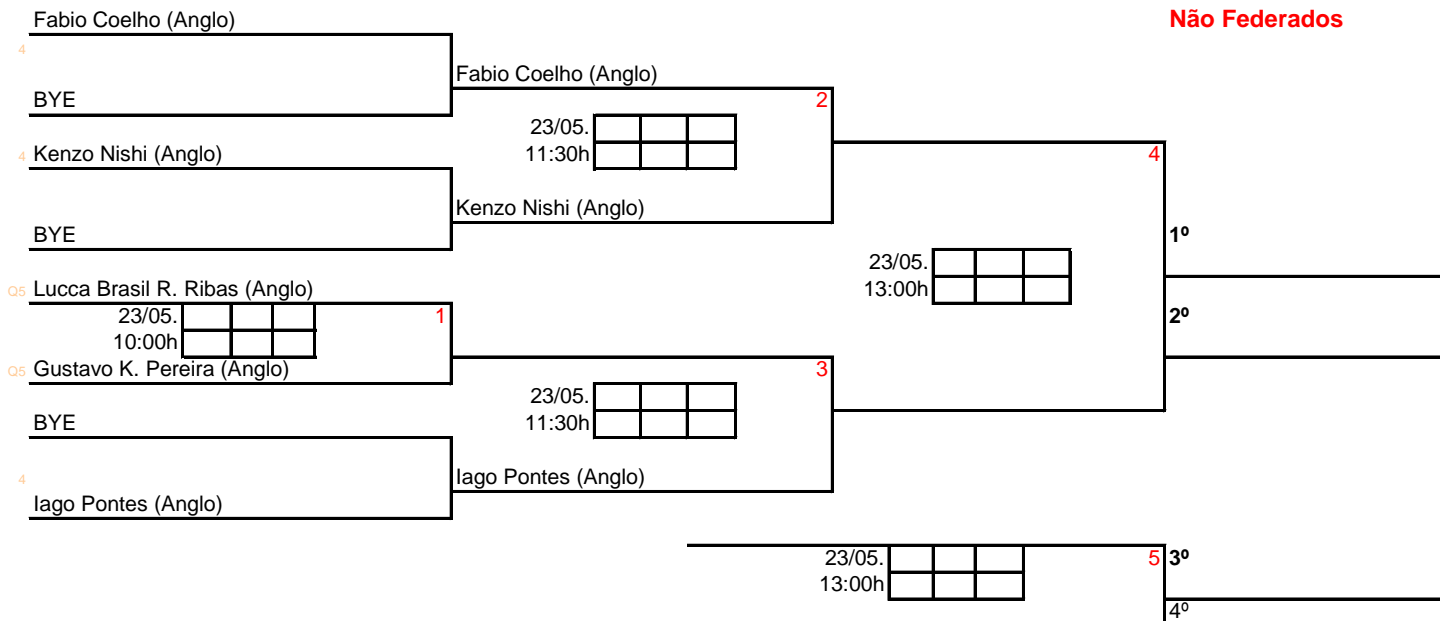

SM sub13

54

Não Federados

II TORNEIO INTERESCOLAR 2015 - 8a. REGIÃO

SF sub13

55

Não Federados

II TORNEIO INTERESCOLAR 2015 - 8a. REGIÃO

SM sub11

56

Não Federados

II TORNEIO INTERESCOLAR 2015 - 8a. REGIÃO

SF sub11

57

Não Federados

Ana Clara R.Goes 06(Sesi) vs Juliana Akemi Barboza 07(D.Bosco) (1)