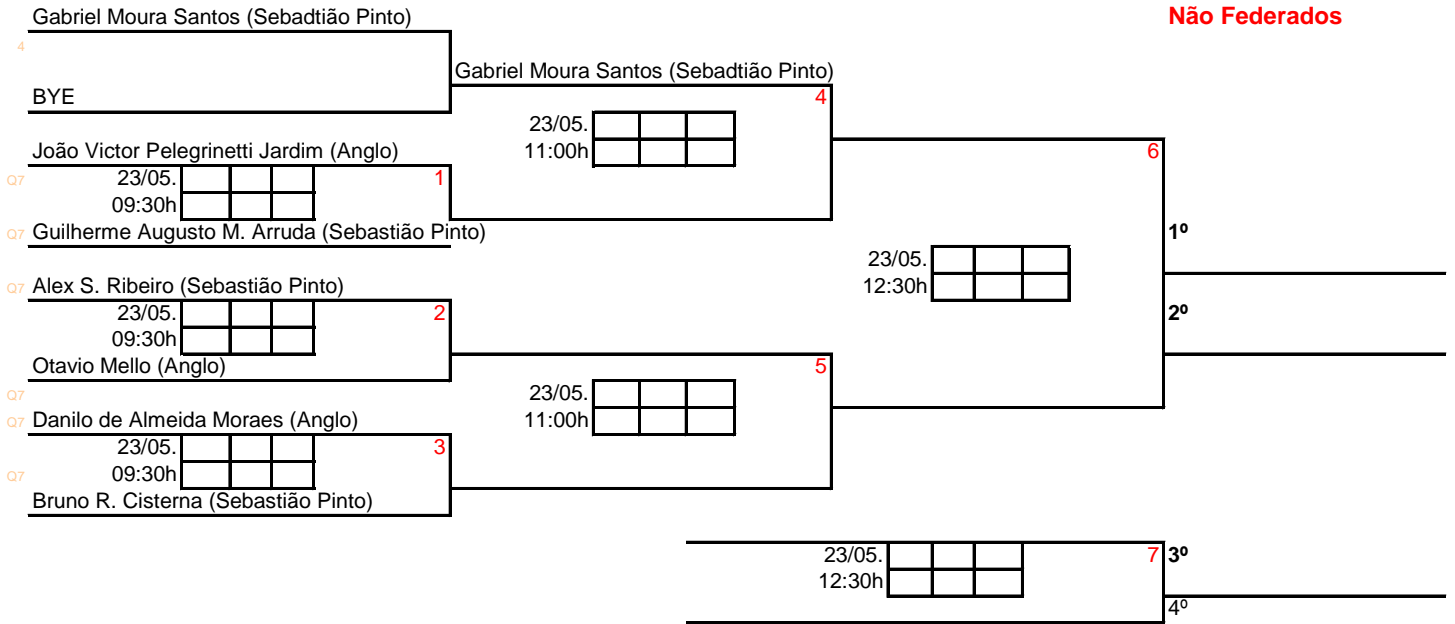

II TORNEIO INTERESCOLAR 2015 - 8a. REGIÃO

SM sub13

54

Não Federados