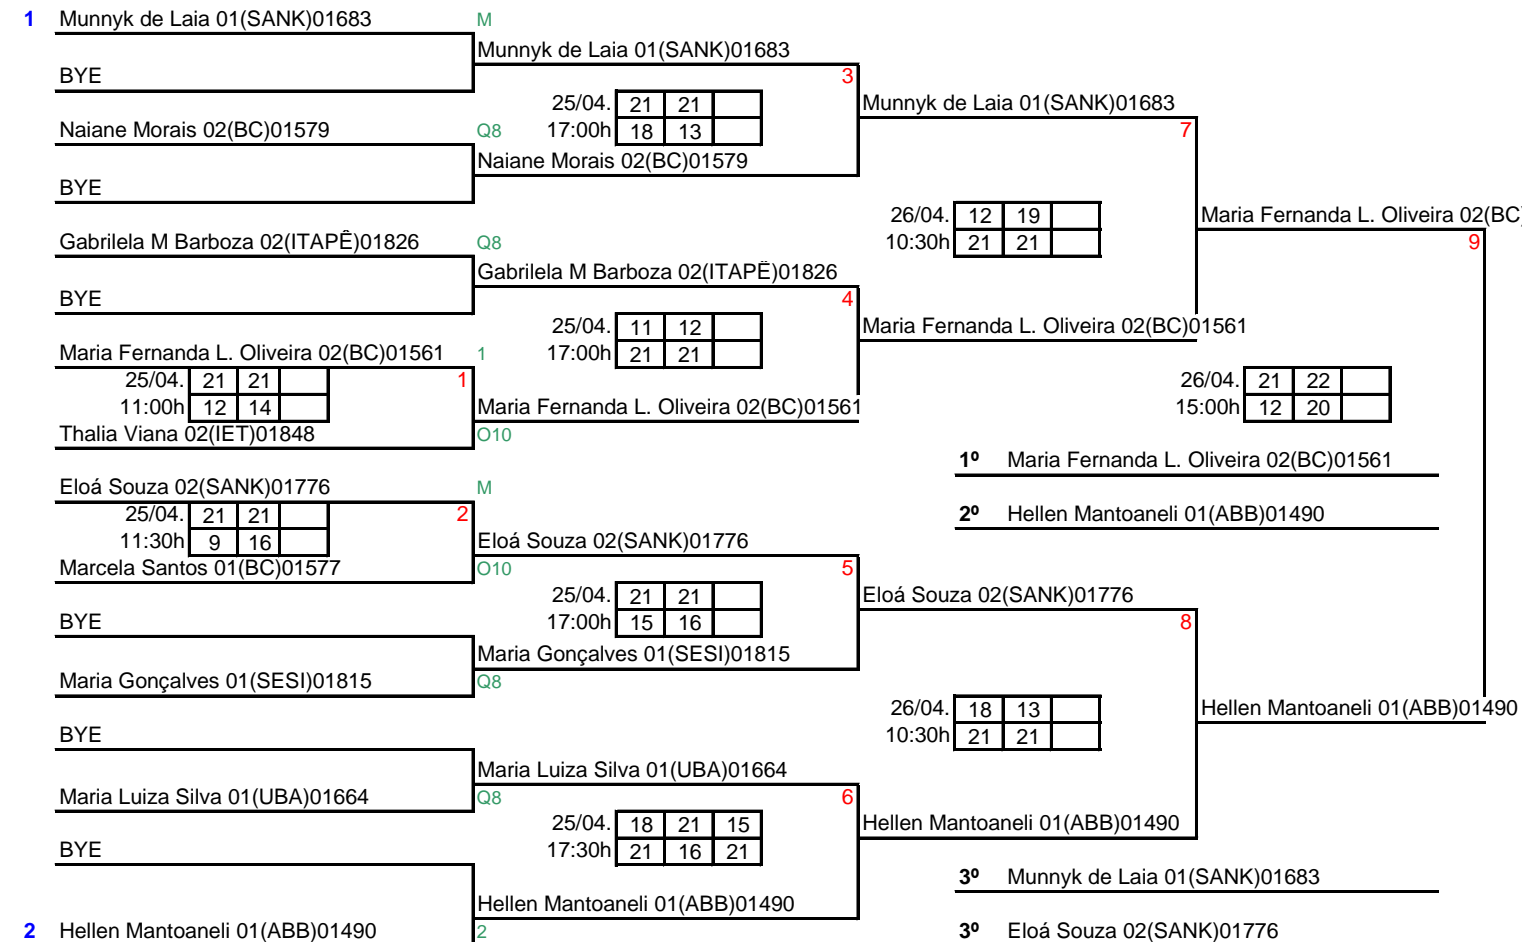

II CAMPEONATO ESTADUAL FEBASP - SÃO CAETANO DO SUL 2015

SM sub15

41

II CAMPEONATO ESTADUAL FEBASP - SÃO CAETANO DO SUL 2015

SF sub15

42

Gabriel Cury 03(FON)01059	1	Gabriel Cury 03(FON)01059			
1 Matheus Diniz 02(FON)01003		Matheus Diniz 02(FON)01003			
BYE			4	Gabriel Cury 03(FON)01059	
Enzo Anzai 02(SES)01812		25/04. 22 21		18:30h 20 14	Matheus Diniz 02(FON)01003
Pedro Oliveira 01(SES)01817	Q8	Enzo Anzai 02(SES)01812			
BYE		Pedro Oliveira 01(SES)01817			
Gustavo Itiro Nakaoka 05(BUNKA)01754				26/04. 21 21	Gabriel Cury 03(FON)01059
Vitor Guirão Soller 02(BUNKA)01753	Q8	Gustavo Itiro Nakaoka 05(BUNKA)01754		12:00h 6 11	Matheus Diniz 02(FON)01003
BYE		Vitor Guirão Soller 02(BUNKA)01753			
Alan Jun Tanaka 02(ITAPETI)01661			5	Anderson da Silva 01(BC)01793	
Gabriel Yochio 02(ITAPETI)01833		25/04. 7 5		Kaio Henrique Leite 01(BC)01792	
25/04. 15 18		18:30h 21 21			
12:30h 21 21					
Anderson da Silva 01(BC)01793	O11	Anderson da Silva 01(BC)01793			26/04. 21 21
Kaio Henrique Leite 01(BC)01792	M	Kaio Henrique Leite 01(BC)01792			15:30h 10 18
Matheus Garcez 03(UBA)01660					1º Gabriel Cury 03(FON)01059
Thiago Santim 02(UBA)01760	O11	Rafael Cabral 04(SHC)01467			Matheus Diniz 02(FON)01003
25/04. 14 18		Vinicius Eiji Noda 03(ITAPETI)01738			
12:30h 21 21					2º Rafael Henrique da Silva 01(BC)01528
Rafael Cabral 04(SHC)01467			6	Rafael Henrique da Silva 01(BC)01528	Vitor Milton Neto 01(BC)01719
Vinicius Eiji Noda 03(ITAPETI)01738	M				
BYE		25/04. 21 21			
Olavo Guerra 03(SPB)01824		18:30h 12 11			
Olavo Guerra 03(SPB)01824	Q8	Olavo Guerra 03(SPB)01824			
Pedro Veiga 01(SPB)01857		Pedro Veiga 01(SPB)01857			
Rafael Henrique da Silva 01(BC)01528				26/04. 6 8	Rafael Henrique da Silva 01(BC)01528
Vitor Milton Neto 01(BC)01719	2	Rafael Henrique da Silva 01(BC)01528		12:30h 21 21	Vitor Milton Neto 01(BC)01719
25/04. 21 21		Vitor Milton Neto 01(BC)01719			
12:30h 11 10					
Gabriel Gonçalves Ramos 02(SBB)01855					
João F. Morales 02(SBB)01629	O11				
BYE		25/04. 21 23			
		18:30h 10 21			
Bruno Kazumi Oura 02(ITAPETI)01494					3º Anderson da Silva 01(BC)01793
Bruno L. Xavier 02(ITAPÊ)01507	Q8	Bruno Kazumi Oura 02(ITAPETI)01494			Kaio Henrique Leite 01(BC)01792
		Bruno L. Xavier 02(ITAPÊ)01507			
2					3º Rafael Cabral 04(SHC)01467
					Vinicius Eiji Noda 03(ITAPETI)01738