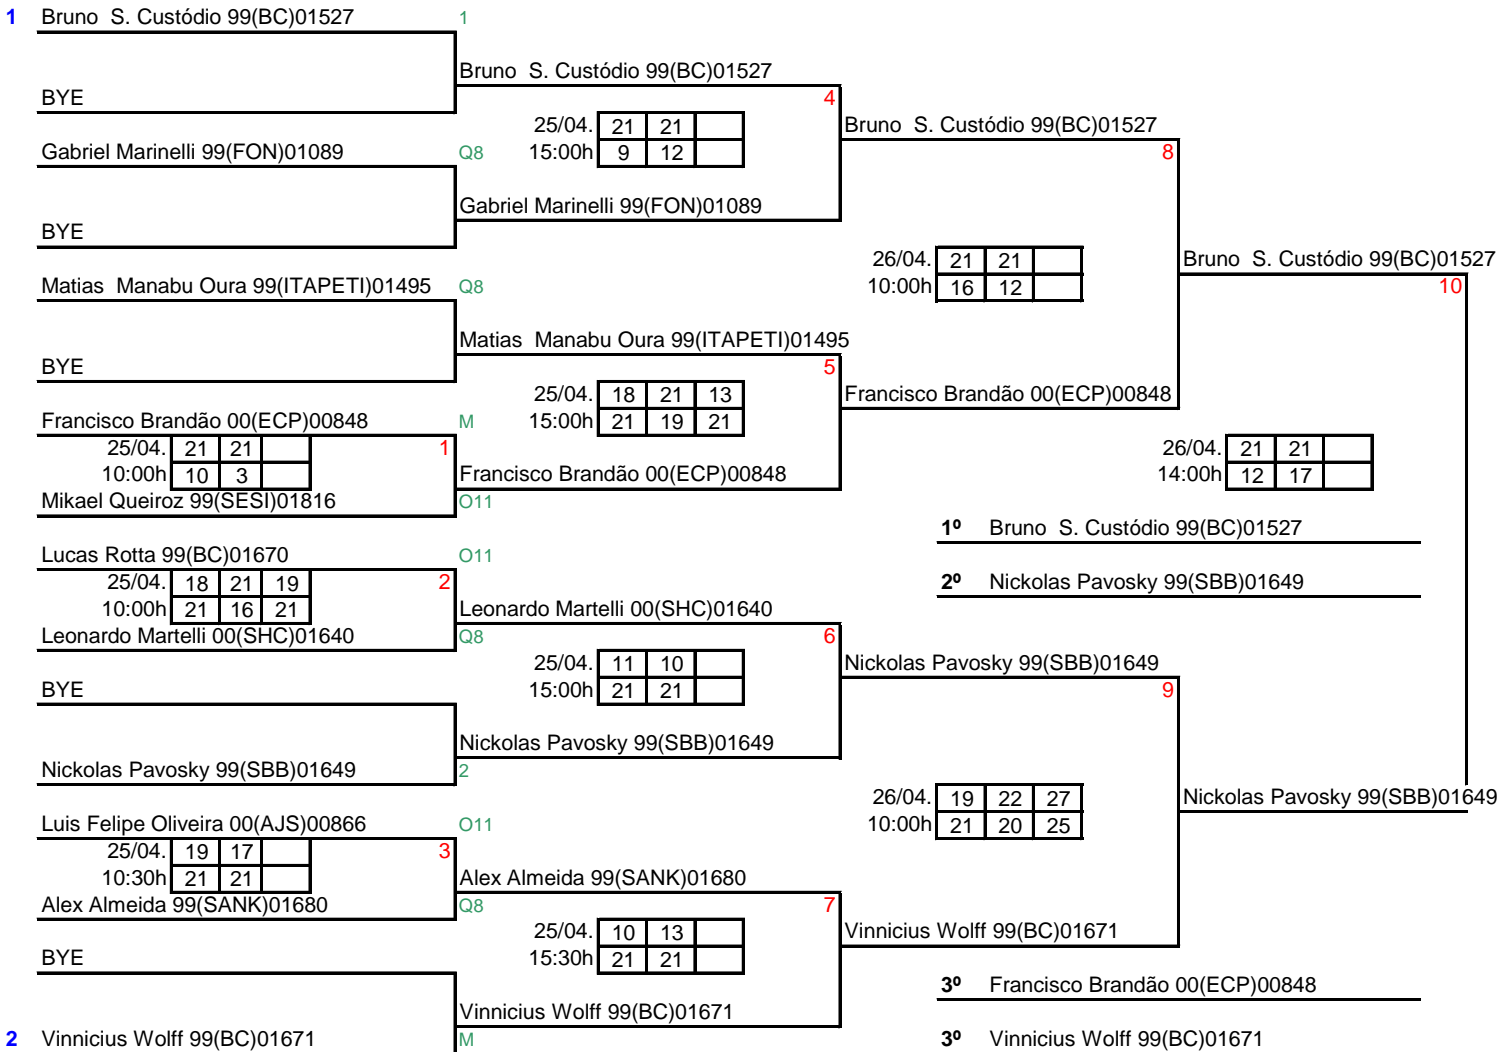

II CAMPEONATO ESTADUAL FEBASP - SÃO CAETANO DO SUL 2015

SF sub19

32

Jéssica V. Soares 98(SANK)01399

Campeã por ser única inscrita
Joga 17SFC

CLASSIFICAÇÃO FINAL

1º Jéssica V. Soares 98(SANK)01399

II CAMPEONATO ESTADUAL FEBASP - SÃO CAETANO DO SUL 2015

DF sub19

34

Jéssica V. Soares 98(SANK)01399
Luanna Capuli 01(SANK)00624

Dupla campeã por ser única inscrita
Joga 19DFC

CLASSIFICAÇÃO FINAL

1º Jéssica V. Soares 98(SANK)01399
Luanna Capuli 01(SANK)00624

II CAMPEONATO ESTADUAL FEBASP - SÃO CAETANO DO SUL 2015

DX sub19

35

Alex Almeida 99(SANK)01680
Jéssica V. Soares 98(SANK)01399

Dupla campeã por ser única inscrita
Joga 20DXC

CLASSIFICAÇÃO FINAL

1º Alex Almeida 99(SANK)01680
Jéssica V. Soares 98(SANK)01399

II CAMPEONATO ESTADUAL FEBASP - SÃO CAETANO DO SUL 2015

SM sub17

36