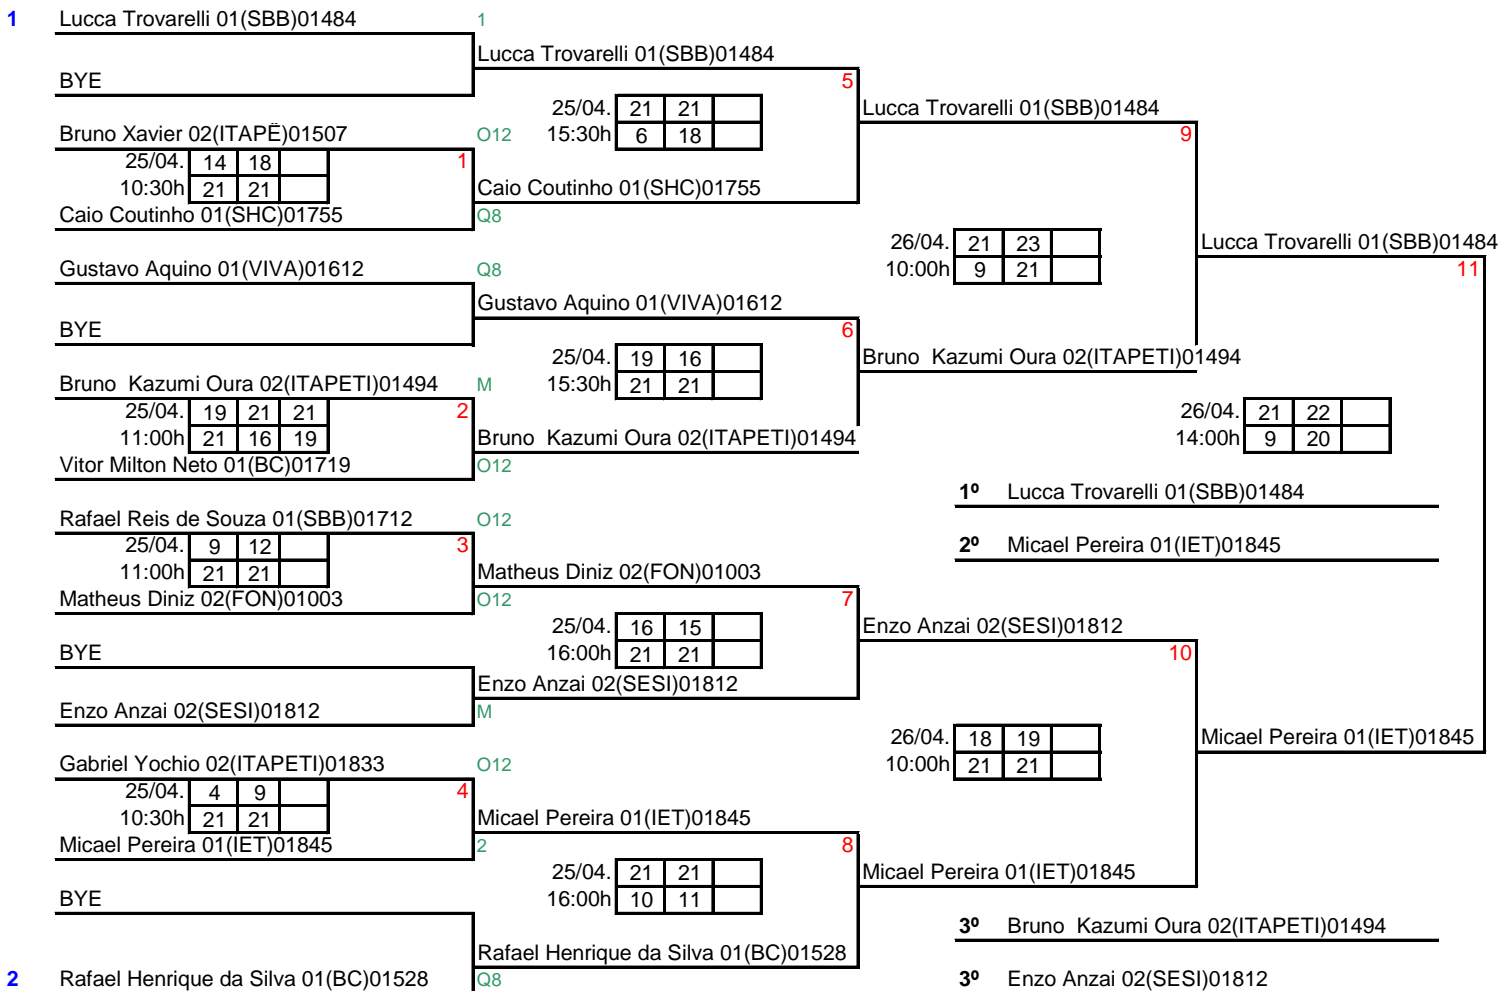

II CAMPEONATO ESTADUAL FEBASP - SÃO CAETANO DO SUL 2015

SM sub15

41