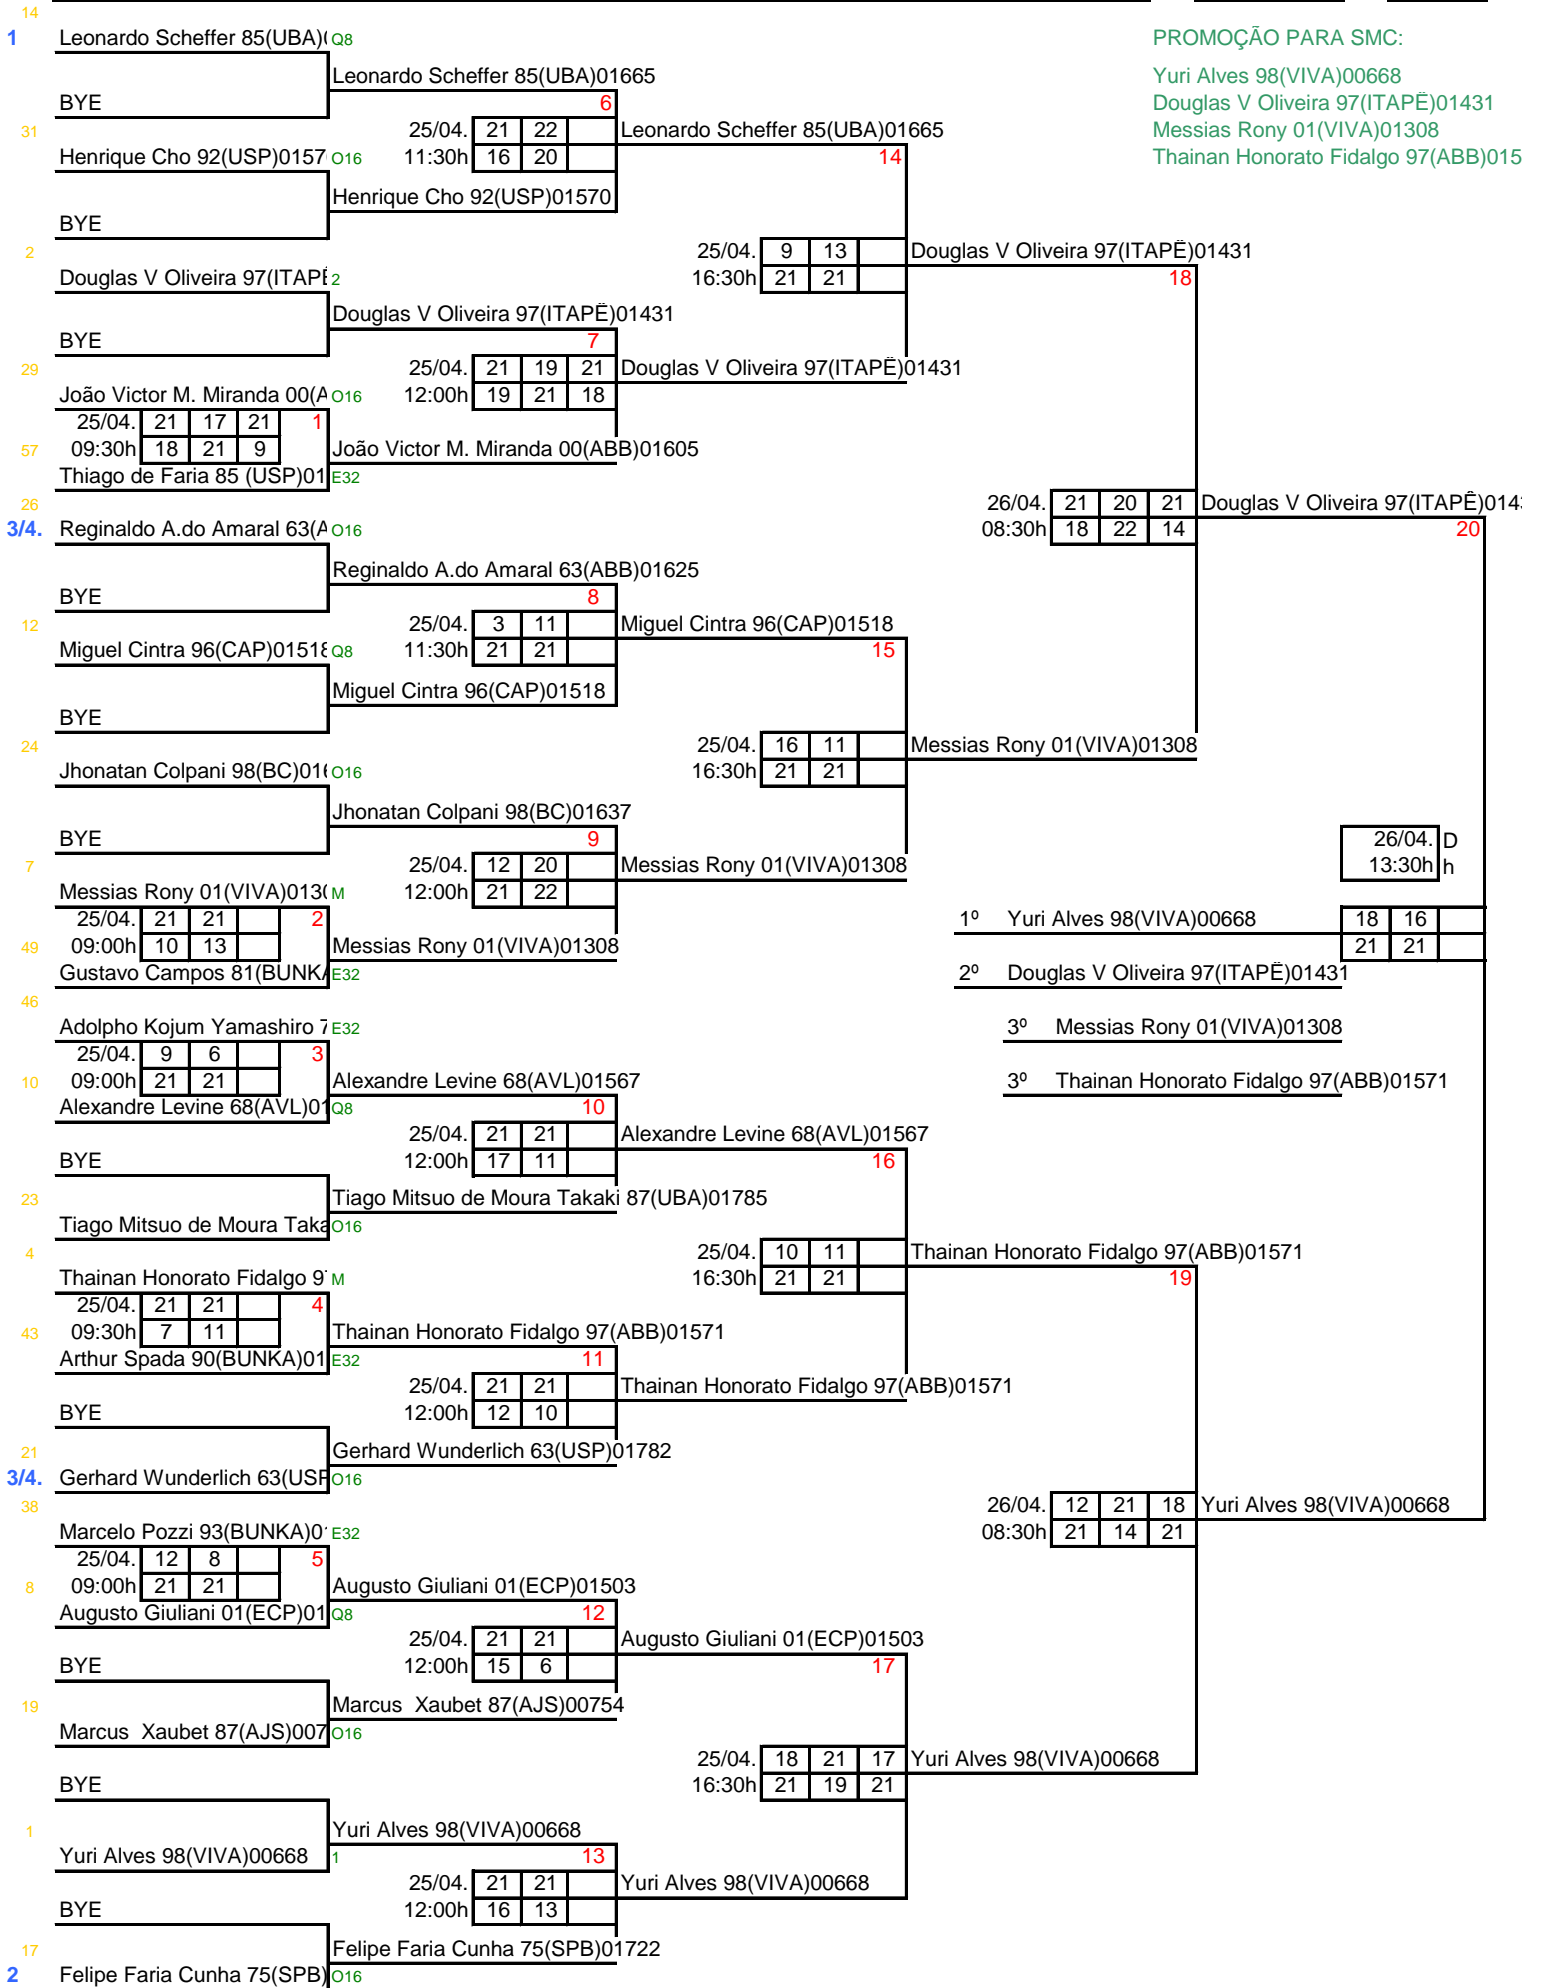

PROMOÇÃO PARA SMC:

Yuri Alves 98(VIVA)00668
Douglas V Oliveira 97(ITAPÊ)01431
Messias Rony 01(VIVA)01308
Thainan Honorato Fidalgo 97(ABB)015

PROMOÇÃO PARA DMC:
Bruno S. Custódio 99(BC)01527
Jhonatan Colpani 98(BC)01637

1	Fernando Kanarek 00(CAP)01121 Miguel Cintra 96(CAP)01518 25/04. 19 20 14:00h 21 22 Lucca Trovarelli 01(SBB)01484 Messias Rony 01(VIVA)01308	O16 1	Lucca Trovarelli 01(SBB)01484 Messias Rony 01(VIVA)01308	9	
	Lucas Cristofaro 97(ABB)01668 Marcus Andrade 98(BC)01578 25/04. 21 21 13:30h 17 19 Gustavo Aquino 01(VIVA)01612 Yuri Alves 98(VIVA)00668	Q8 2	Lucas Cristofaro 97(ABB)01668 Marcus Andrade 98(BC)01578	13	
3/4.	Denis Simabucuro 67(SPB)01686 Felipe Faria Cunha 75(SPB)01722 25/04. 12 17 13:30h 21 21 Gustavo Campos 81(BUNKA)01667 Isaburo Nagatani 61(BUNKA)01627	O16 3	Gustavo Campos 81(BUNKA)01667 Isaburo Nagatani 61(BUNKA)01627	10	
	Gerhard Wunderlich 63(USP)01782 Thiago de Faria 85(USP)01783 25/04. 18 12 13:30h 21 21 Leonardo Scheffer 85(UBA)01665 Tiago Mitsuo de Moura Takaki 87(UBA)01785	O16 4	Leonardo Scheffer 85(UBA)01665 Tiago Mitsuo de Moura Takaki 87(UBA)01785	15	
	Diogo José de Sousa Silva 86(USP)01819 Rafael Veiga Pocai 92(USP)01821 25/04. 18 12 13:30h 21 21 Adolpho Kojum Yamashiro 77(BUNKA)01750 Nelson Pozzi 67(BUNKA)01563	O16 5	Adolpho Kojum Yamashiro 77(BUNKA)01750 Nelson Pozzi 67(BUNKA)01563	11	1° Bruno S. Custódio 99(BC)01527 Jhonatan Colpani 98(BC)01637
	Augusto Giuliani 01(ECP)01503 Francisco Brandão 00(ECP)00848 25/04. 16 21 21 13:30h 21 9 9 Diego A. Rodrigues 98(ITAPÊ)01459 Henrique Cho 92(USP)01570	M 6	Augusto Giuliani 01(ECP)01503 Francisco Brandão 00(ECP)00848	14	2° Lucca Trovarelli 01(SBB)01484 Messias Rony 01(VIVA)01308
3/4.	Arthur Spada 90(BUNKA)01636 Marcelo Pozzi 93(BUNKA)01693 25/04. 14 20 13:30h 21 22 Luis Felipe Oliveira 00(AJS)00866 Marcus Xaubet 87(AJS)00754	O16 7	Luis Felipe Oliveira 00(AJS)00866 Marcus Xaubet 87(AJS)00754	12	Bruno S. Custódio 99(BC)01527 Jhonatan Colpani 98(BC)01637
	Douglas V Oliveira 97(ITAPÊ)01431 Henrique Akio Tikasawa 98(NIPPON)01768 25/04. 10 13 13:00h 21 21 Bruno S. Custódio 99(BC)01527 Jhonatan Colpani 98(BC)01637	O16 8	Bruno S. Custódio 99(BC)01527 Jhonatan Colpani 98(BC)01637	1	3° Gustavo Campos 81(BUNKA)01667 Isaburo Nagatani 61(BUNKA)01627
2	Jhonatan Colpani 98(BC)01637	1			3° Augusto Giuliani 01(ECP)01503 Francisco Brandão 00(ECP)00848

1	Lucas Cristofaro 97(ABB)01668 26/04. 21 11 18 09:30h 16 21 21 Marcus Andrade 98(BC)01578	3 1	Marcus Andrade 98(BC)01578	3	1° Diego A Rodrigues 98(ITAPÊ)01459
	Diego A Rodrigues 98(ITAPÊ)01459 26/04. 21 21 09:30h 15 16 Henrique Akio Tikasawa 98(NIPPON)01768	1 2	Diego A Rodrigues 98(ITAPÊ)01459	4	2° Marcus Andrade 98(BC)01578
2	Henrique Akio Tikasawa 98(NIPPON)01768 Lucas Cristofaro 97(ABB)01668 26/04. 21 21 17:00h 18 17 Henrique Akio Tikasawa 98(NIPPON)01768	4 4	Lucas Cristofaro 97(ABB)01668 Henrique Akio Tikasawa 98(NIPPON)01768	4	3° Lucas Cristofaro 97(ABB)01668 4° Henrique Akio Tikasawa 98(NIPPON)01768