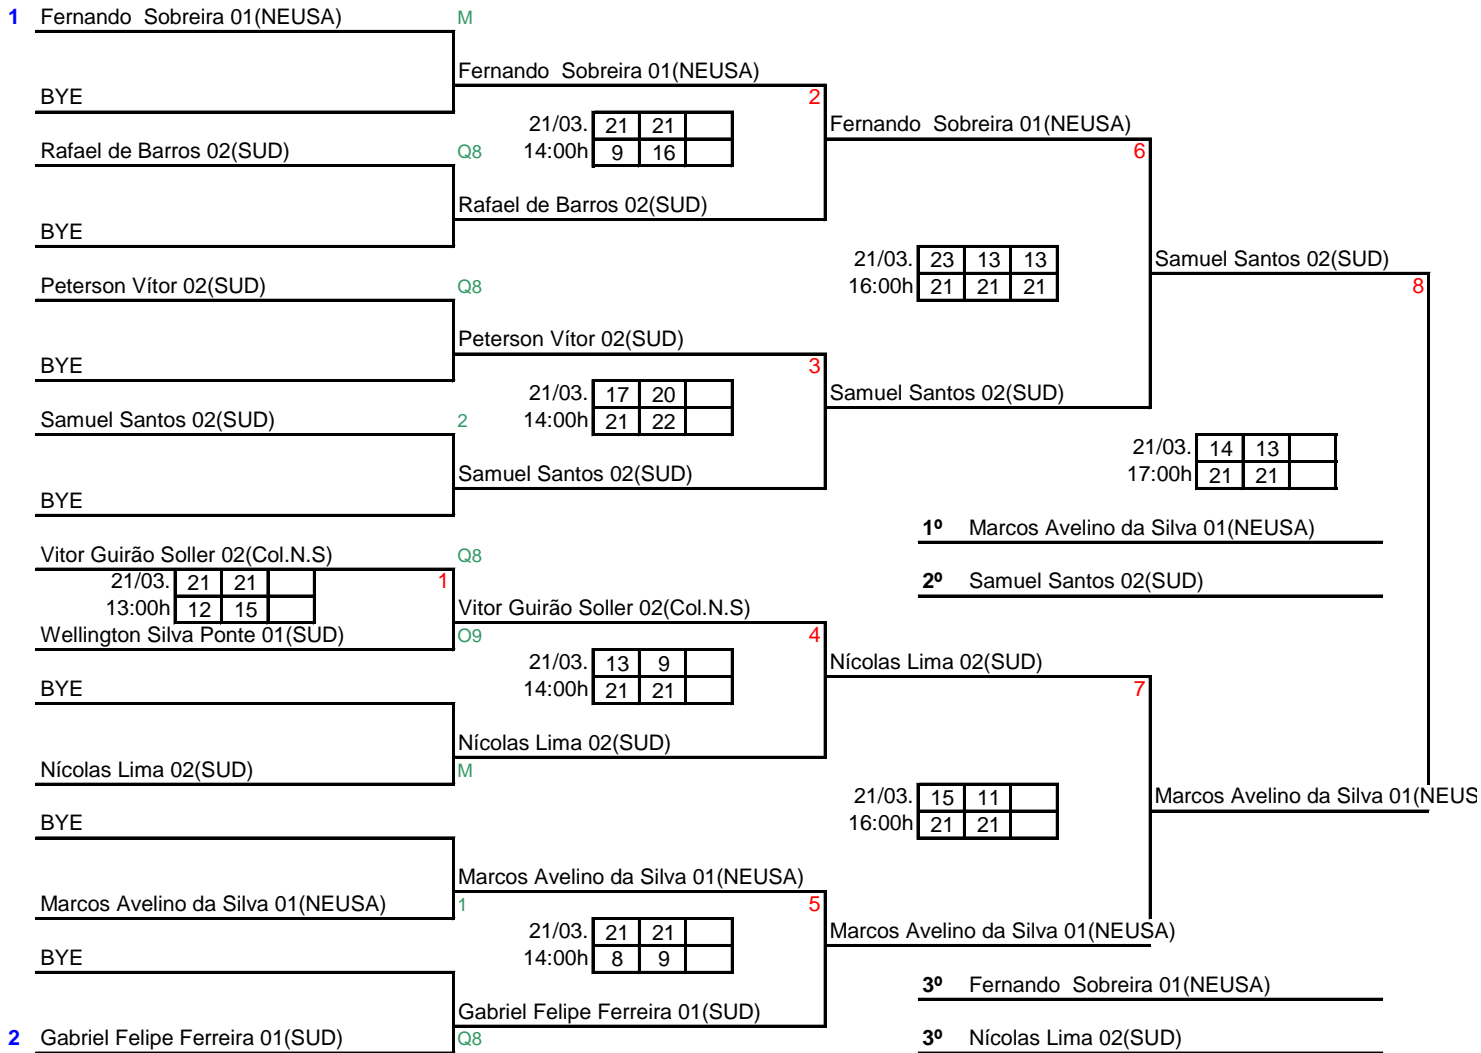

II TORNEIO REGIONAL - 1a REGIÃO - SBC 2015

DF sub17

61

Melissa Tamayose 04(BUNKA)01752
Pâmela N.Santos 04(BUNKA)01852

21/03.	13	17			1 2
10:00h	21	21			

Giovanna Pozzi 04(BUNKA)01850
Maria Luiza Vannini 02(BUNKA)01851

Geisa Oliveira 03(NEUSA)
Yasmin Ramos 00(NEUSA)

21/03.	21	21			3 1
12:30h	9	7			

Melissa Tamayose 04(BUNKA)01752
Pâmela N.Santos 04(BUNKA)01852

CLASSIFICAÇÃO FINAL

1	1º	Geisa Oliveira 03(NEUSA) Yasmin Ramos 00(NEUSA)
2	2º	Giovanna Pozzi 04(BUNKA)01850 Maria Luiza Vannini 02(BUNKA)01851
3	3º	Melissa Tamayose 04(BUNKA)01752 Pâmela N.Santos 04(BUNKA)01852

Giovanna Pozzi 04(BUNKA)01850
Maria Luiza Vannini 02(BUNKA)01851

21/03.	9	2			2 2
11:30h	21	21			

Geisa Oliveira 03(NEUSA)
Yasmin Ramos 00(NEUSA)

II TORNEIO REGIONAL - 1a REGIÃO - SBC 2015

DX sub17

62

Micael Pereira 01(IET)01845
Thalia Viana 02(IET)01848

21/03.	21	21			1 1
9:30h	11	6			

Vitor Guirão Soller 02(BUNKA)01753
Luana Tamayose 02(BUNKA)01751

21/03.	23	21			3
11:30h	21	7			

Pedro Henrique dos Santos 01(IET)01846
Raissa de Lima 02(IET)01847

Junior S. Martins 00(NEUSA)
Yara Figueiredo 00(NEUSA)

21/03.	19	14			2
10:00h	21	21			

Pedro Henrique dos Santos 01(IET)01846
Raissa de Lima 02(IET)01847

Vitor Guirão Soller 02(BUNKA)01753
Luana Tamayose 02(BUNKA)01751

21/03.	11	6			4
11:30h	21	21			

Junior S. Martins 00(NEUSA)
Yara Figueiredo 00(NEUSA)

1º	Micael Pereira 01(IET)01845 Thalia Viana 02(IET)01848
2º	Pedro Henrique dos Santos 01(IET)01846 Raissa de Lima 02(IET)01847
3º	Junior S. Martins 00(NEUSA) Yara Figueiredo 00(NEUSA)
4º	Vitor Guirão Soller 02(BUNKA)01753 Luana Tamayose 02(BUNKA)01751

I TORNEIO INTERESCOLAR - 1a REGIÃO - SBC 2015

SM sub17

71

Wesley Richard Capeletti (00)SUD

21/03.	18	23	17		1
13:00h	21	21	21		

André Luiz Amaral 99(SUD)

21/03.	21	19	13		3
15:30h	18	21	21		

Junior S. Martins 00(NEUSA)

Junior S. Martins 00(NEUSA)

21/03.	21	21			2
13:00h	19	13			

Felipe Gonçalves Delmondes (00)SUD

Wesley Richard Capeletti (00)SUD

21/03.	23	16	17		4
15:30h	21	21	21		

Felipe Gonçalves Delmondes (00)SUD

1º	Junior S. Martins 00(NEUSA)
2º	André Luiz Amaral 99(SUD)
3º	Felipe Gonçalves Delmondes (00)SUD
4º	Wesley Richard Capeletti (00)SUD

I TORNEIO INTERESCOLAR - 1a REGIÃO - SBC 2015

SF sub17

72

Yara Figueiredo 00(NEUSA)

21/03.	21	21			1
12:30h	19	17			

Yasmin Ramos 00(NEUSA)

CLASSIFICAÇÃO FINAL

1	1º	Yara Figueiredo 00(NEUSA)
2	2º	Yasmin Ramos 00(NEUSA)

I TORNEIO INTERESCOLAR - 1a REGIÃO - SBC 2015

DM sub17

73

André Luiz Amaral 99(SUD)
Felipe Gonçalves Delmondes 00(SUD)

21/03.	21	21			1
12:30h	17	18			

Wellington Silva Ponte (01)SUD
Wesley Richard Capeletti 00(SUD)

CLASSIFICAÇÃO FINAL

1	1º	André Luiz Amaral 99(SUD) Felipe Gonçalves Delmondes 00(SUD)
2	2º	Wellington Silva Ponte (01)SUD Wesley Richard Capeletti 00(SUD)