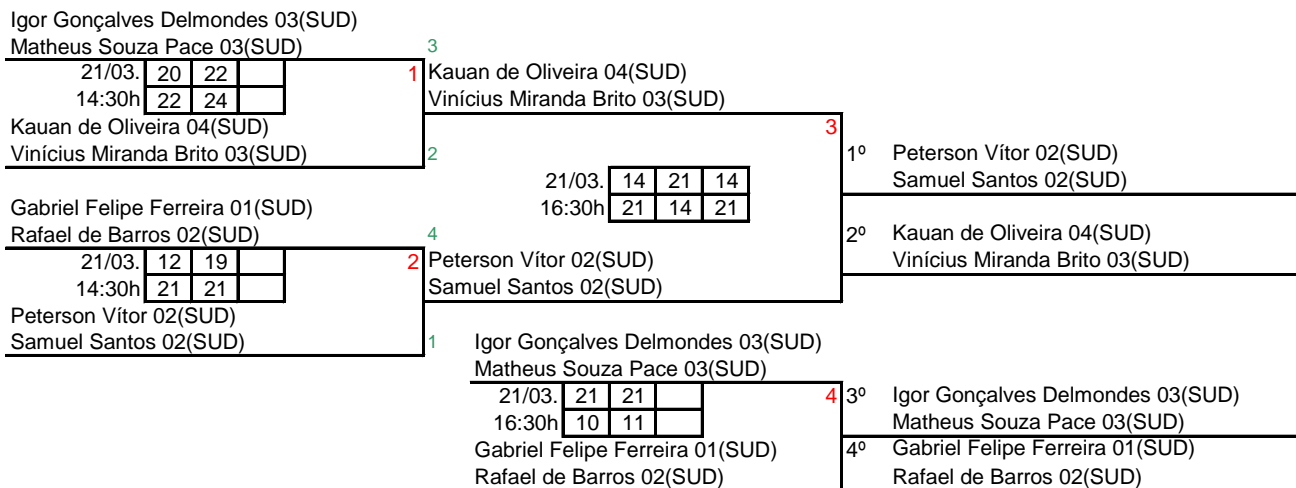

**I TORNEIO INTERESCOLAR - 1a REGIÃO - SBC 2015**

**SF sub17**

**72**

Yara Figueiredo 00(NEUSA)

21/03.	21	21			1
12:30h	19	17			

Yasmin Ramos 00(NEUSA)

**CLASSIFICAÇÃO FINAL**

1	1º	Yara Figueiredo 00(NEUSA)
2	2º	Yasmin Ramos 00(NEUSA)

**I TORNEIO INTERESCOLAR - 1a REGIÃO - SBC 2015**

**DM sub17**

**73**

André Luiz Amaral 99(SUD)  
Felipe Gonçalves Delmondes 00(SUD)

21/03.	21	21			1
12:30h	17	18			

Wellington Silva Ponte (01)SUD  
Wesley Richard Capeletti 00(SUD)

**CLASSIFICAÇÃO FINAL**

1	1º	André Luiz Amaral 99(SUD) Felipe Gonçalves Delmondes 00(SUD)
2	2º	Wellington Silva Ponte (01)SUD Wesley Richard Capeletti 00(SUD)

**I TORNEIO INTERESCOLAR - 1a REGIÃO - SBC 2015**