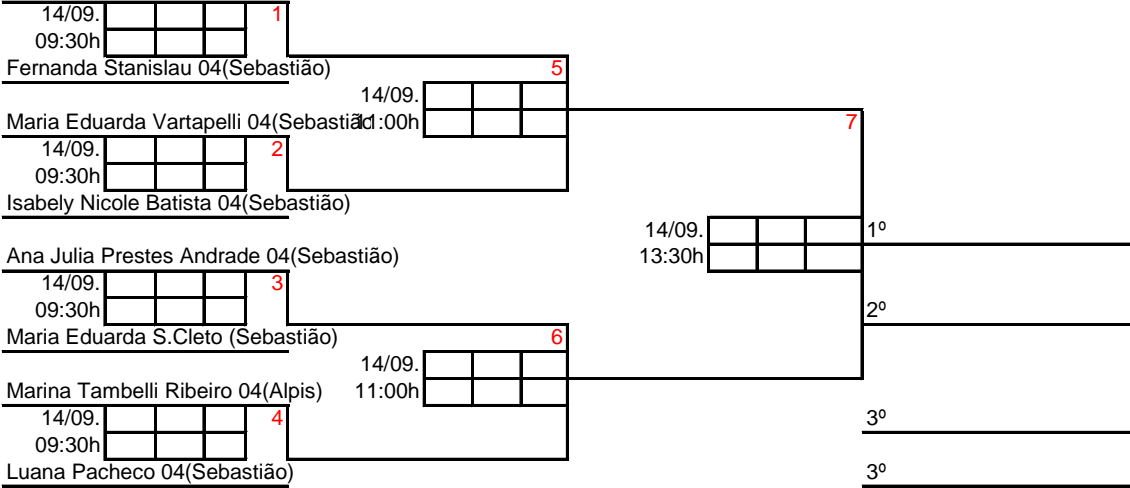

III TORNEIO INTERESCOLAR 2014 - 8a. REGIÃO

SF sub11

65

Fernanda Z.Salgado 05(Anglo)

NÃO FEDERADOS