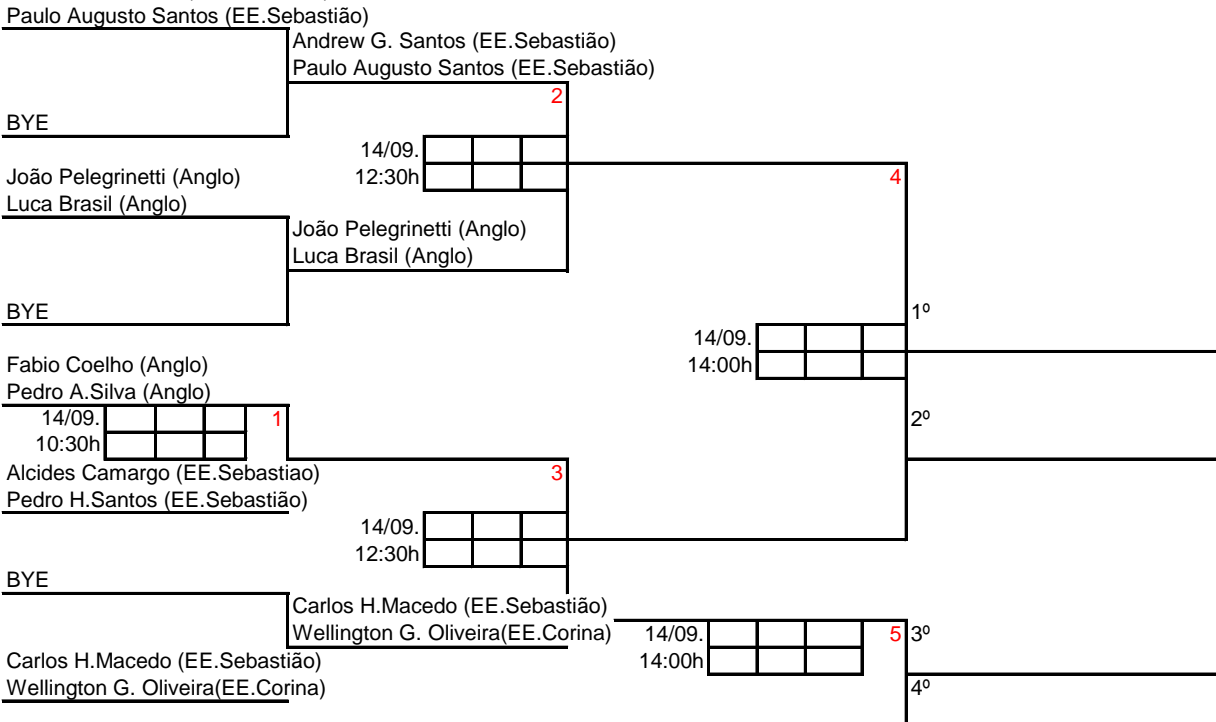

Fernanda Z.Salgado 05(Anglo)

NÃO FEDERADOS

III TORNEIO INTERESCOLAR 2014 - 8a. REGIÃO

DM sub11

66

6 Andrew G. Santos (EE.Sebastião)

NÃO FEDERADOS

NÃO FEDERADOS

Ana Julia Prestes (EE.Sebastião)
 Maria Eduarda Cleto (EE.Sebastião)

14/09.				1
13:00h				

Fernanda Stanislau (EE.Sebastiao) 3
 Isabely Nicole (EE.Sebastião) 1º

14/09.				
15:00h				

Fernanda Salgado (Anglo) 1º
 Marina Tambelli Ribeiro (Alpis Veredas) 2º

14/09.				2
13:00h				

Luana Pacheco (EE.Sebastião)
 Maria Eduarda Vartapelli (EE.Seb.

14/09.				4
15:00h				

3º
 4º