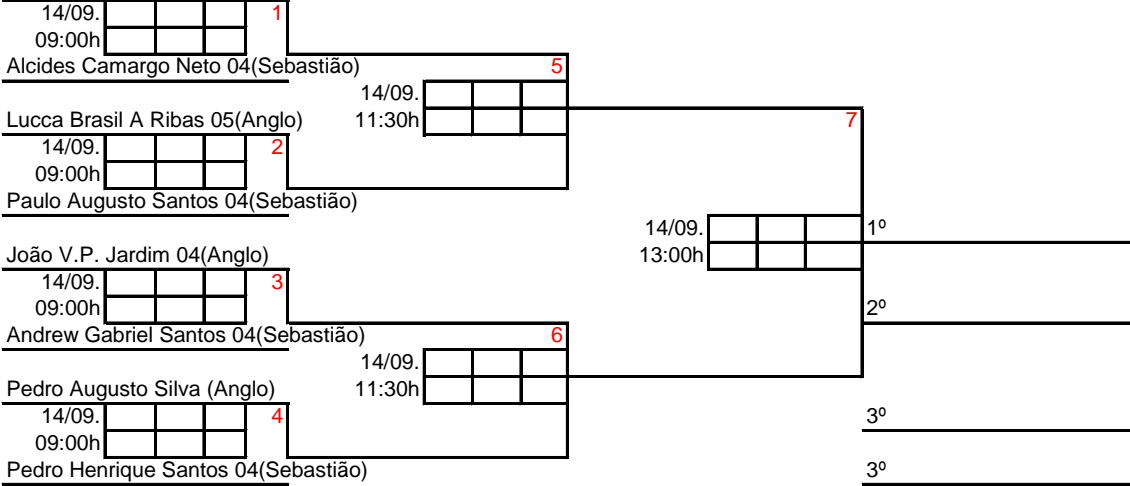

III TORNEIO INTERESCOLAR 2014 - 8a. REGIÃO

SM sub11

64

Fábio Coelho Oliveira 05(Anglo)

NÃO FEDERADOS