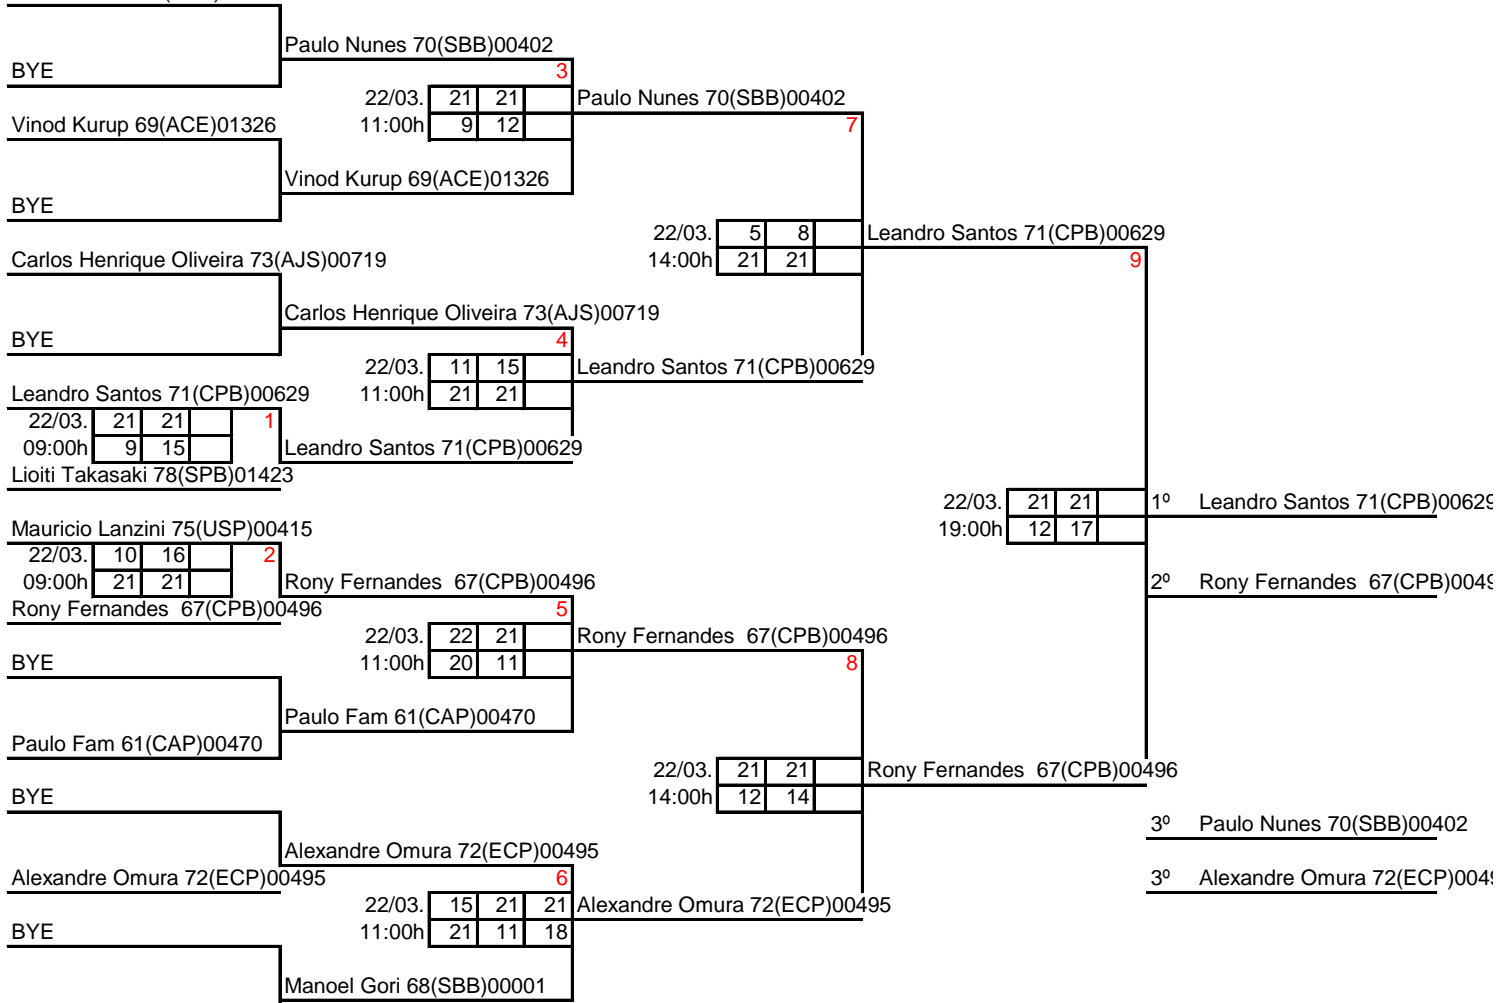

BADMINTON

2014

I CAMPEONATO ESTADUAL

SENIORES, VETERANOS e MASTERS

Associação Nipo Brasileira de São Caetano do Sul - Bunka

São Caetano do Sul / SP - 22 de Março de 2014

HORA							
08:30h	REUNIÃO TÉCNICA						
09:00h	61smsae1	61smsae2	63dmsae1	67sfsa1			
09:30h	66smsa1	66smsa2	76smc1	76smc2			
10:00h	86smvb1	86smvb2	86smvb3	86smvb4			
10:30h	68dmsa1	78dmsc1	78dmsc2				
11:00h	61smsae3	61smsae4	61smsae5	61smsae6			
11:30h	88dmvb1	69dfsa1	89dfvb1	70dxsa1			
12:00h	76smc3	76smc4	91smmt1				
12:30h	63dmsae2	63dmsae3	63dmsae4	63dmsae5			
13:00h	66smsa3	66smsa4	78dmsc3	78dmsc4			
13:30h	67sfsa2	90dxvb1	90dxvb2				
14:00h	61smsae7	61smsae8	69dfsa2	88dmvb2			
14:30h	71smsb1	71smsb2	70dxsa2	70dxsa3			
15:00h	80dxsc1	80dxsc2	68dmsa2	68dmsa3			
15:30h	63dmsae6	63dmsae7	89dfvb2	93dmmt1			
16:00h	86smvb5	86smvb6	71smsb3	71smsb4			
16:30h	66smsa5	66smsa6	76smc5	76smc6			
17:00h		67sfsa3	77sfsc1	87sfvb1			
17:30h	63dmsae8	68dmsa4	68dmsa5	73dmsb1			
18:00h	88dmvb3	78dmsc5	78dmsc6	69dfsa3	90dxvb3	90dxvb4	
18:30h	89dfvb3	75dxsb1	80dxsc3	80dxsc4			
19:00h	61smsae9	86smvb7	70dxsa4	70dxsa5			

1 Paulo Nunes 70(SBB)00402

2 Manoel Gori 68(SBB)00001

1 Renato Barbosa 76(SANK)01282

BYE	Renato Barbosa 76(SANK)01282	22/03. 21 21	3	Renato Barbosa 76(SANK)01282
Ricardo Moro Costa 72(AABB)0156013:00h		11 18		5
22/03. 16 10			1	Fabio R. Bonato 65 (SANK)01310
09:30h 21 21				Fabio R. Bonato 65 (SANK)01310
Fábio Moreira 62(ECP)00187		22/03. 12 15		1º Fábio Moreira 62(ECP)00187
22/03. 22 21		21 21		16:30h
09:30h 20 18			2	2º Renato Barbosa 76(SANK)01282
Paulo Fontes Silva 68(SANK)01427			4	
BYE		22/03. 21 21		Fábio Moreira 62(ECP)00187
		13:00h 12 13		
				Fabio R. Bonato 65 (SANK)01310
2 Thomas Maria Asberg 56(CFR)00566		22/03. 21 21		6
		16:30h 14 10		3º Fabio R. Bonato 65 (SANK)01310
				4º Thomas Maria Asberg 56(CFR)00566