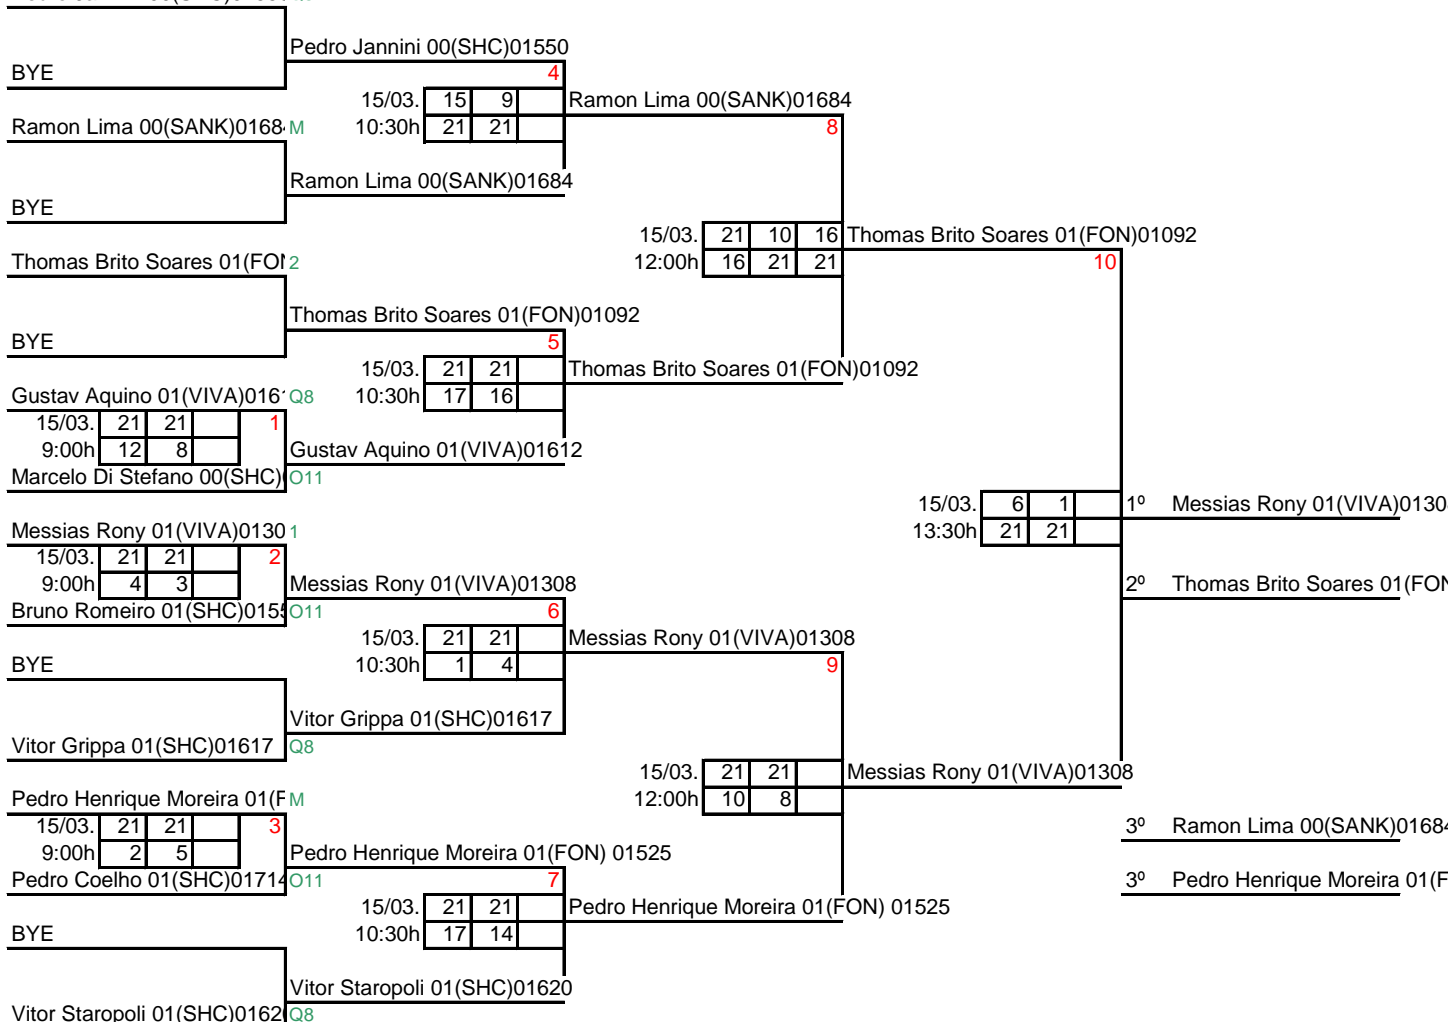

II TORNEIO REGIONAL 2014 - 4a REGIÃO - SHC

SM sub15

41

1 Pedro Jannini 00(SHC)01550 Q8

2 Vitor Staropoli 01(SHC)01620 Q8

II TORNEIO REGIONAL 2014 - 4a REGIÃO - SHC

SF sub15

42

1 Karolaine S.Nascimento 00(VIVA)01641