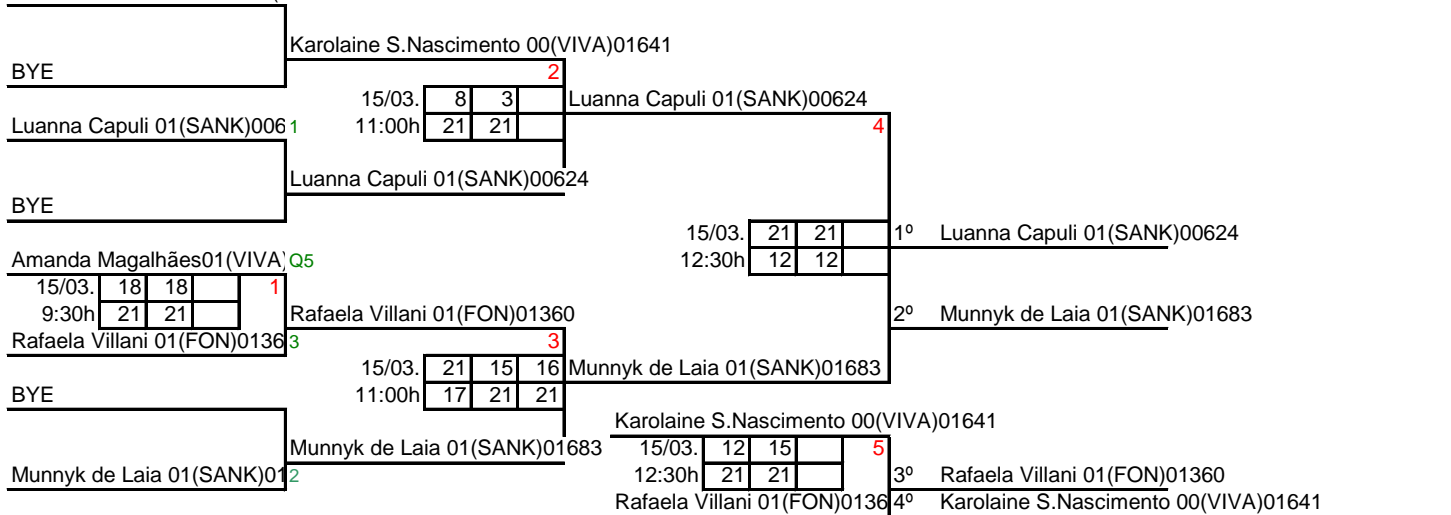

II TORNEIO REGIONAL 2014 - 4a REGIÃO - SHC

SF sub17

37

Freya Stievano 98(SHC)01549

Classificada por ser única inscrita

CLASSIFICAÇÃO FINAL

1 1º Freya Stievano 98(SHC)01549

II TORNEIO REGIONAL 2014 - 4a REGIÃO - SHC

SM sub15

41

1 Pedro Jannini 00(SHC)01550 Q8

2 Vitor Staropoli 01(SHC)01620 Q8

II TORNEIO REGIONAL 2014 - 4a REGIÃO - SHC

SF sub15

42

1 Karolaine S.Nascimento 00(VIVA)01641

II TORNEIO REGIONAL 2014 - 4a REGIÃO - SHC

SM sub13

46

Hugo Guimarães Silva 03(VIVA)01598

15/03. 11 18			1
11:30h 21 21			

Erick Resende Cabestre 02(VIVA)01597

CLASSIFICAÇÃO FINAL

- 1º Erick Resende Cabestre 02(VIVA)01597
- 2º Hugo Guimarães Silva 03(VIVA)01598