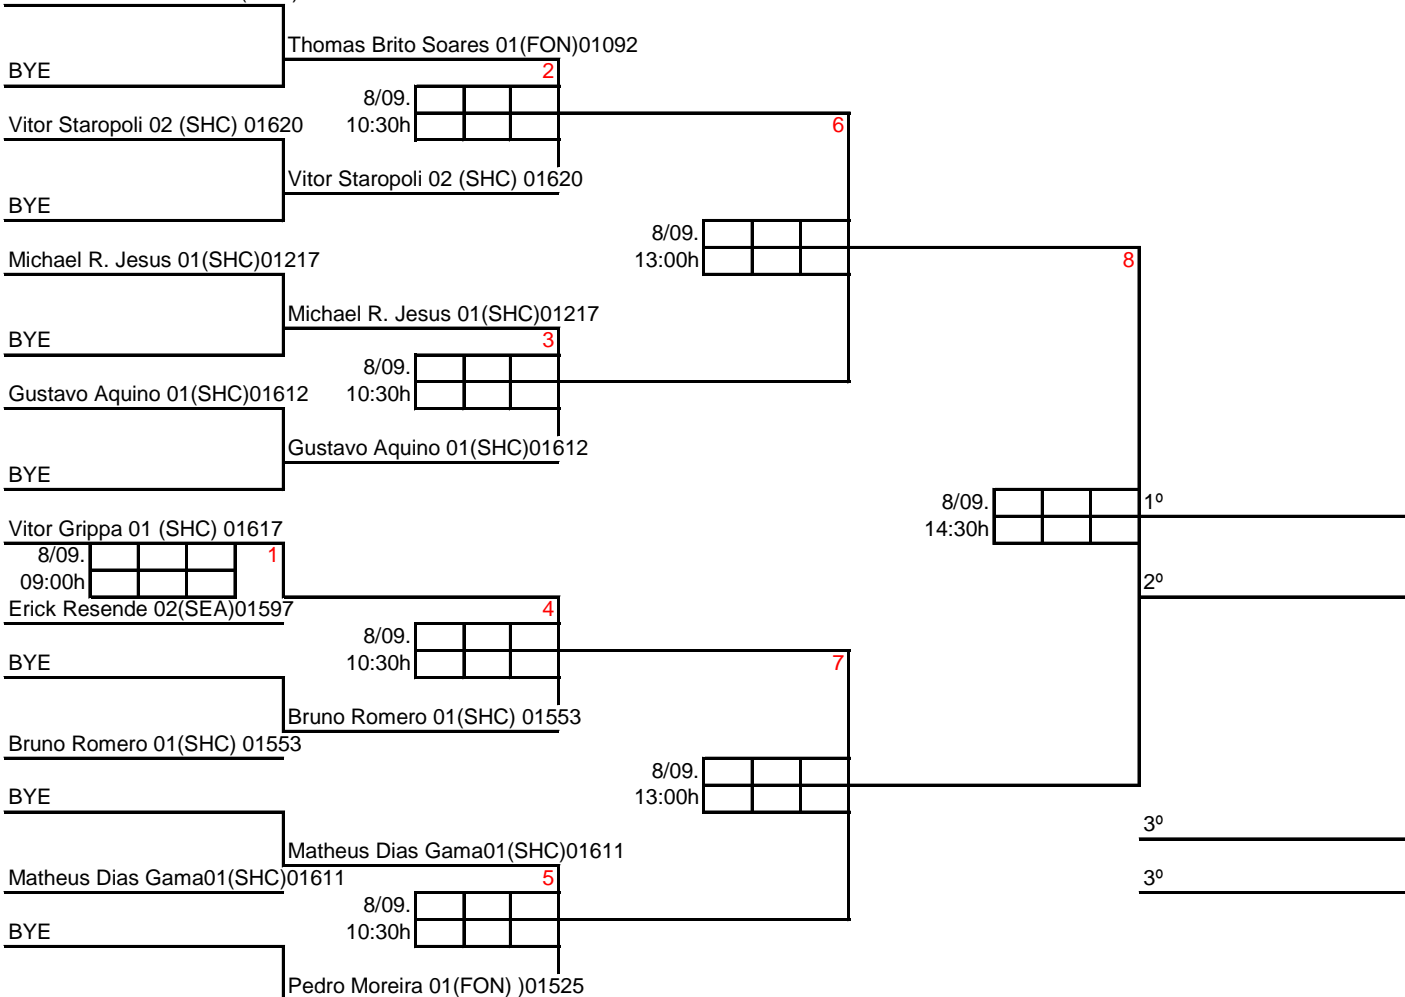

Isabella Staropoli 99(SHC) 01

1	1º
2	2º
3	3º

IV TORNEIO REGIONAL - SHC 2013

SFsub13

46

1 Thomas Brito Soares 01(FON)01092

2 Pedro Moreira 01(FON))01525

IV TORNEIO REGIONAL - SHC 2013