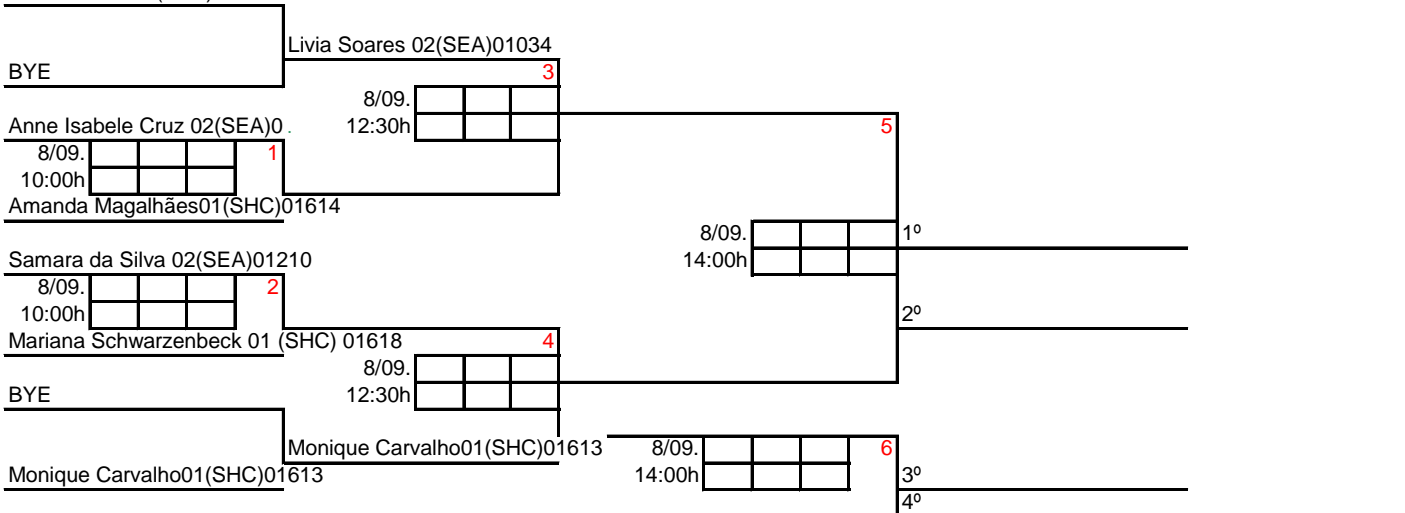

1 Livia Soares 02(SEA)01034