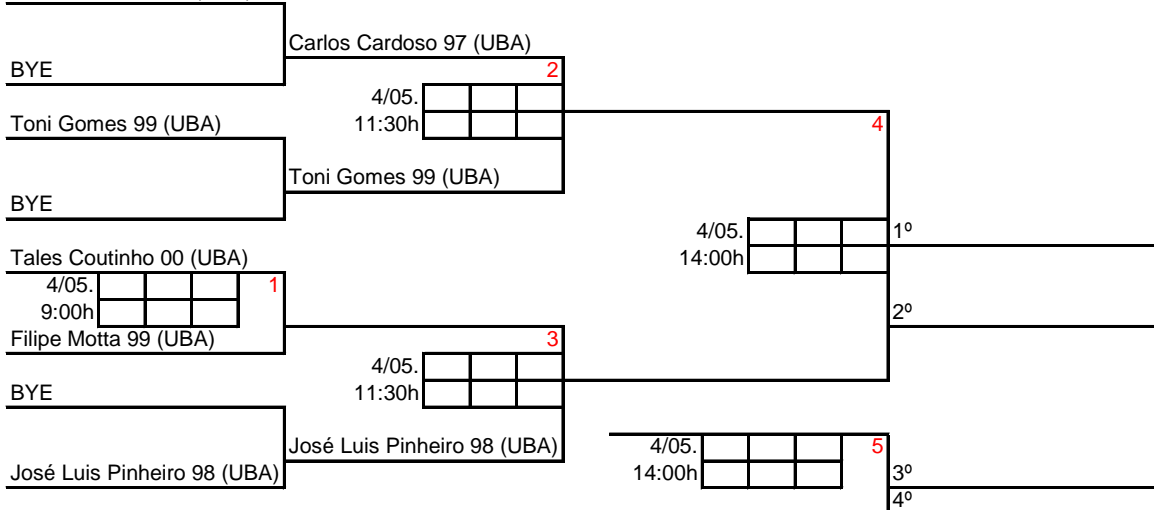

SFsub9

57

Gabriela C. Oliveira 04(AJS)01558

Classificada por ser única inscrita
Joga amistoso 87SFsub11

CLASSIFICAÇÃO FINAL

1	1º Gabriela C. Oliveira 04(AJS)01558
---	--------------------------------------

Rita de Cassia Campos 68(AJS)01559 Classificada por ser única inscrita

CLASSIFICAÇÃO FINAL

1^o Rita de Cassia Campos 68(AJS)0

III TORNEIO REGIONAL - Itaquaquecetuba - 2013

SFsub17

78

NÃO FED. - AMISTOSO

Carlos Cardoso 97 (UBA)