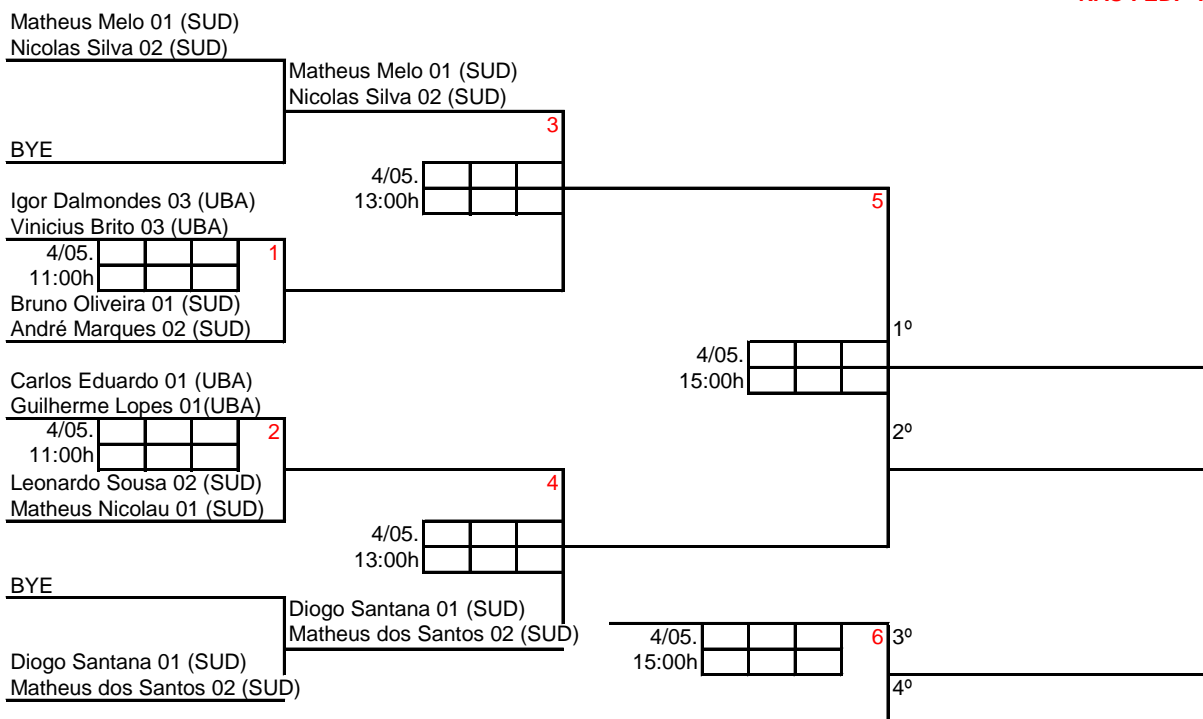

III TORNEIO REGIONAL - Itaquaquecetuba - 2013

DMsub13

85

NÃO FED. - AMISTOSO