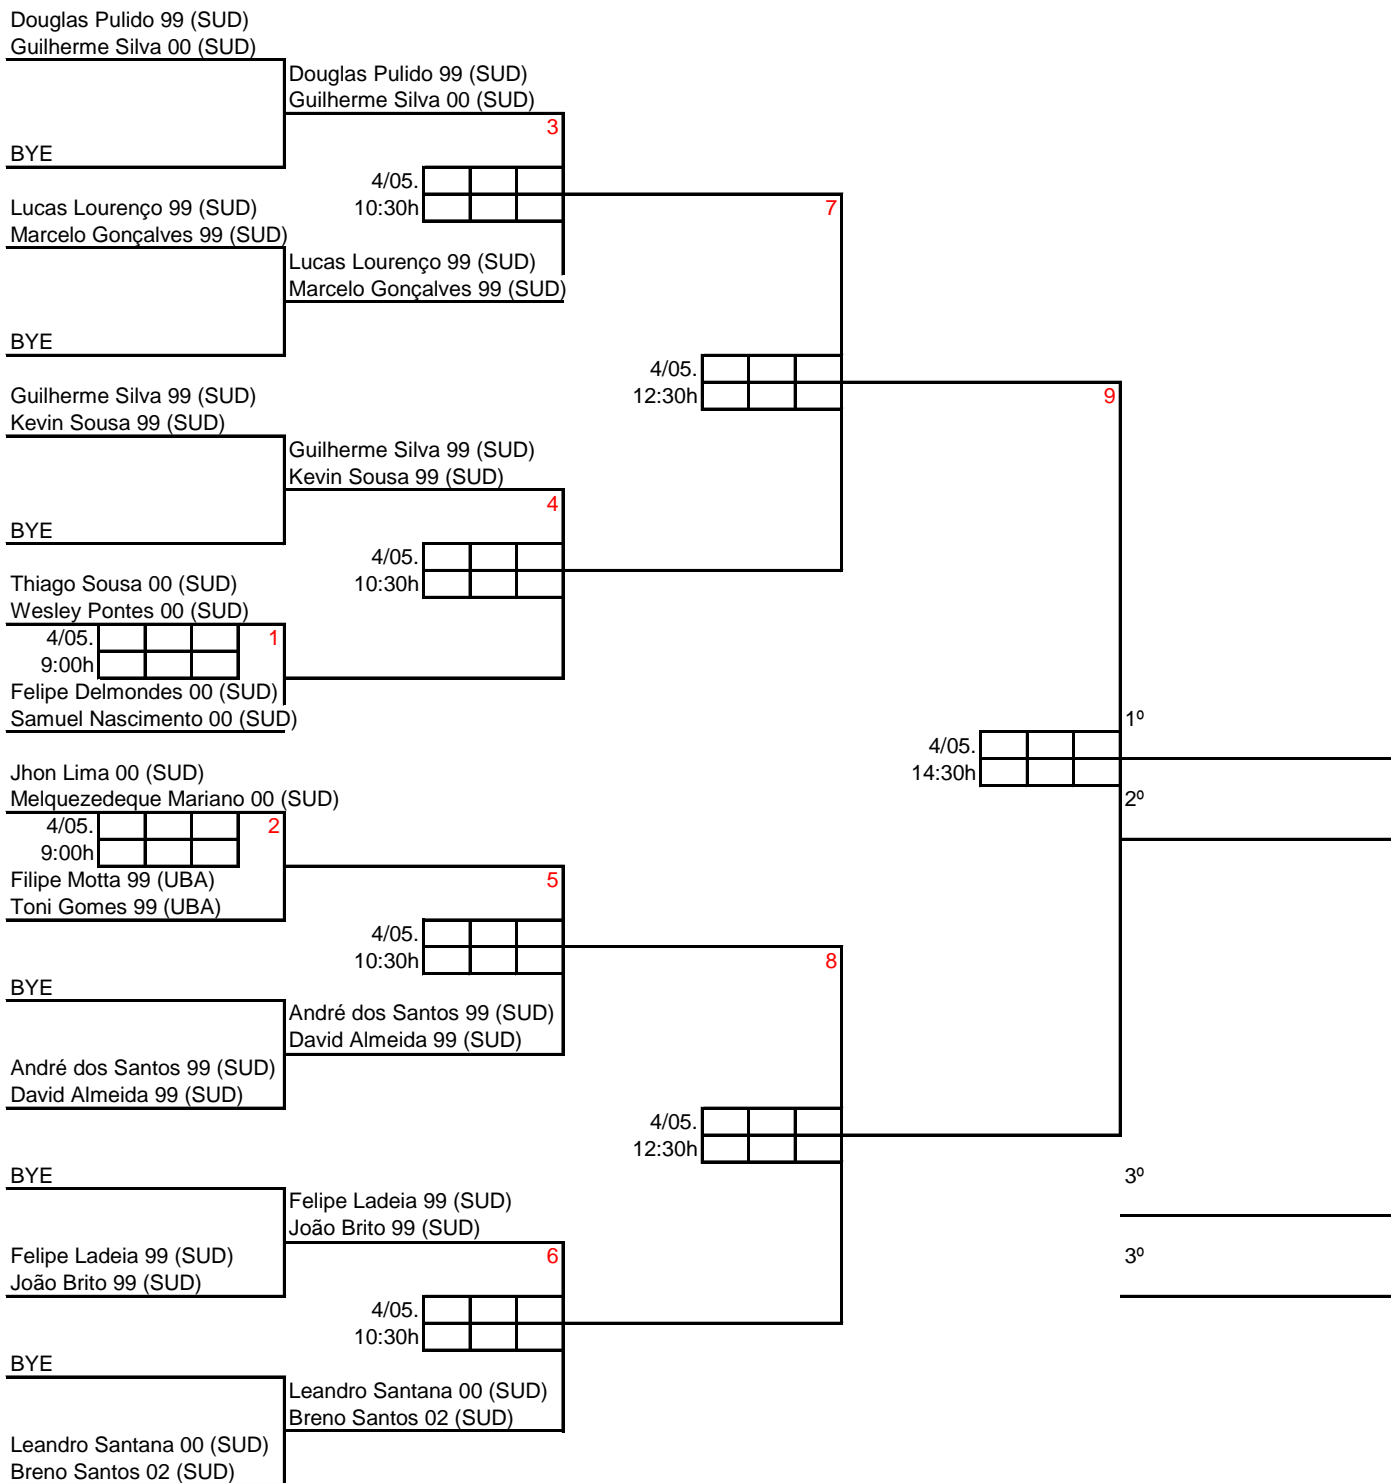

NÃO FED. - AMISTOSO