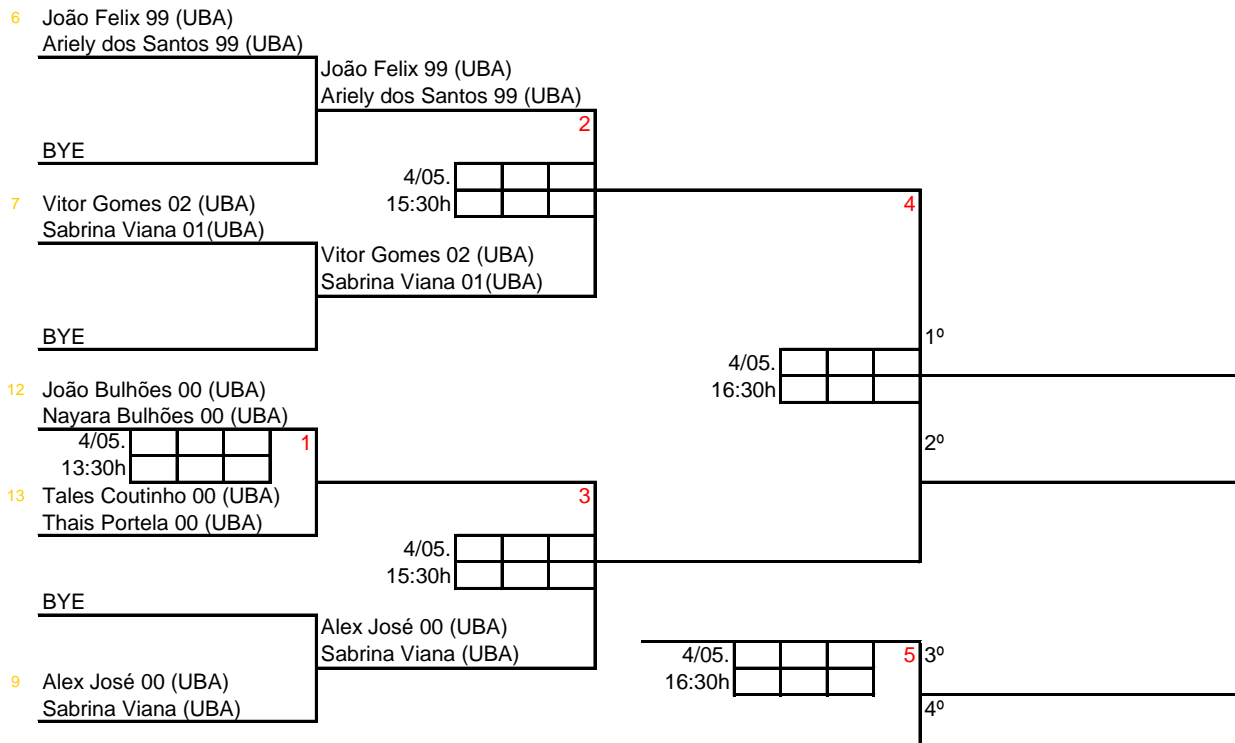

NÃO FED. - AMISTOSO

Isadora E. dos Santos 00 (SUD)
Riccielle A. dos Santos 99 (SUD)

CLASSIFICAÇÃO FINAL	
1	1º
2	2º

NÃO FED. - AMISTOSO

III TORNEIO REGIONAL - Itaquaquecetuba - 2013

DXsub15

82

NÃO FED. - AMISTOSO