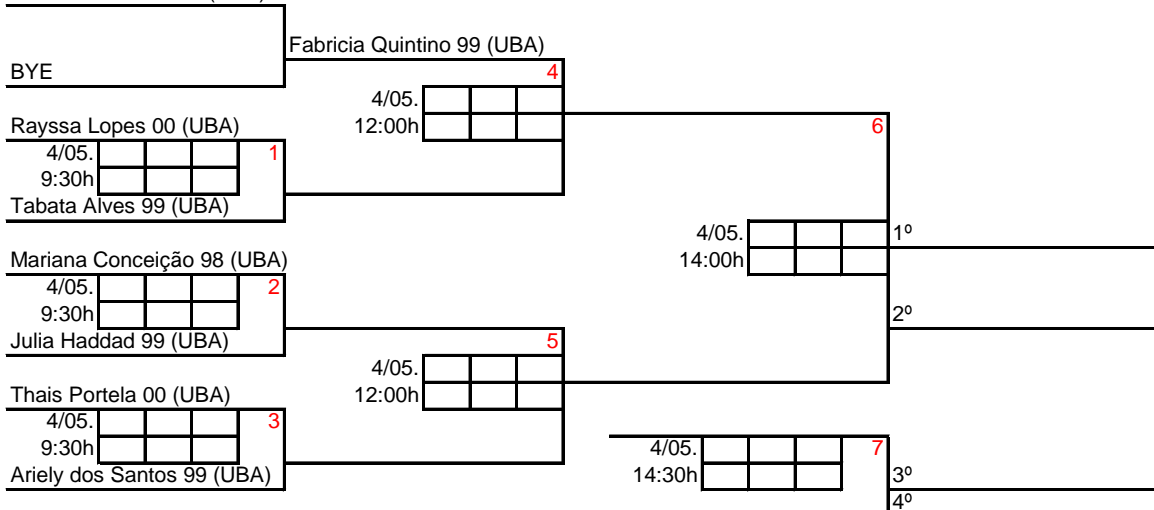

SFsub9

57

Gabriela C. Oliveira 04(AJS)01558

Classificada por ser única inscrita
Joga amistoso 87SFsub11

CLASSIFICAÇÃO FINAL

1	1º Gabriela C. Oliveira 04(AJS)01558
---	--------------------------------------

Rita de Cassia Campos 68(AJS)01559 Classificada por ser única inscrita

CLASSIFICAÇÃO FINAL

1^o Rita de Cassia Campos 68(AJS)0

III TORNEIO REGIONAL - Itaquaquecetuba - 2013

SFsub17

78

NÃO FED. - AMISTOSO

Carlos Cardoso 97 (UBA)

III TORNEIO REGIONAL - Itaquaquecetuba - 2013

SFsub17

79

NÃO FED. - AMISTOSO

Fabricia Quintino 99 (UBA)

III TORNEIO REGIONAL - Itaquaquecetuba - 2013

DFsub17

80