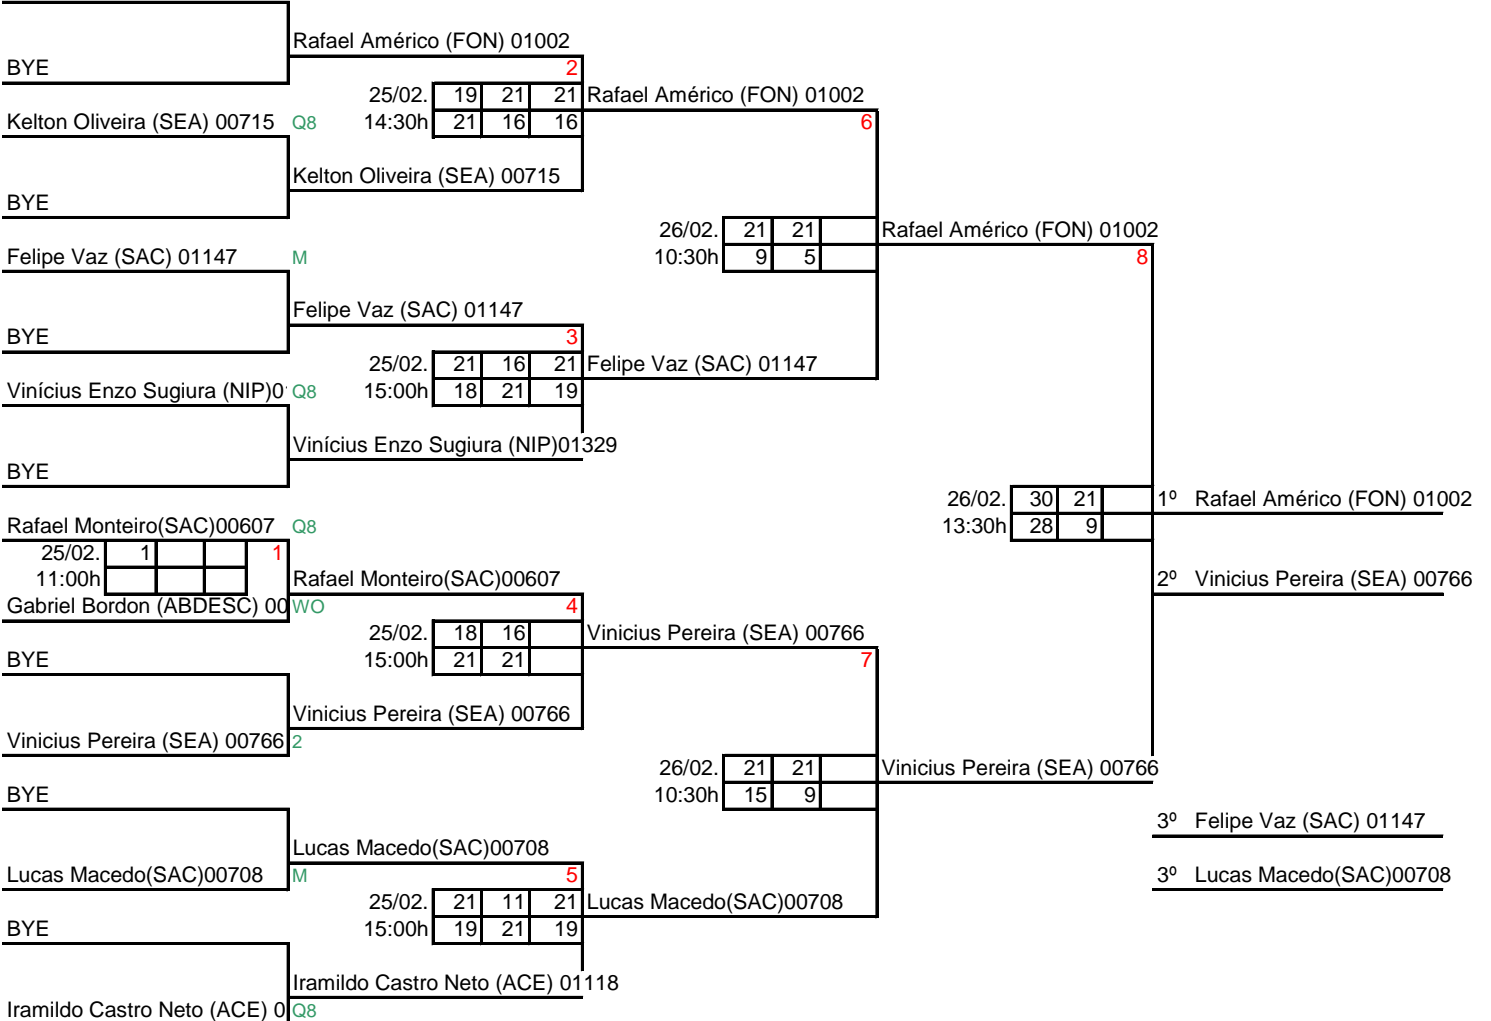

I CAMPEONATO ESTADUAL FEBASP - SANTOS 2012

DFJv

39

Julia Silva (ELC) 00972
Larissa E. J. de Oliveira (ABEDESC) 01046
25/02. 13 14 1
17:00h 21 21
Danielli Galanti (ELC) 00970
Francine Bartholomeu (ELC) 00963

CLASSIFICAÇÃO FINAL	
1º	Danielli Galanti (ELC) 00970 1
	Francine Bartholomeu (ELC) 00963
2º	Julia Silva (ELC) 00972 2
	Larissa E. J. de Oliveira (ABEDESC) 01046

I CAMPEONATO ESTADUAL FEBASP - SANTOS 2012

DXJv

40

Bruno Blanco (SANK) 01138
Maria Eduarda Corat (SANK) 00727
25/02. 17 16 1
18:30h 21 21
Caio C. Fragas(CBI)01322
Leticia Konno(CBI)01020
Caio C. Fragas(CBI)01322
Leticia Konno(CBI)01020
Caio C. Fragas(CBI)01322
Leticia Konno(CBI)01020
Caio C. Fragas(CBI)01322
Leticia Konno(CBI)01020
Nicholas Beeby (AC_SP) 00776
Sthéphanie Beeby (AC_SP) 00777
Nicholas Beeby (AC_SP) 00776
Sthéphanie Beeby (AC_SP) 00777
Nicholas Beeby (AC_SP) 00776
Sthéphanie Beeby (AC_SP) 00777
Bruno Blanco (SANK) 01138
Maria Eduarda Corat (SANK) 00727
Bruno Blanco (SANK) 01138
Maria Eduarda Corat (SANK) 00727

CLASSIFICAÇÃO FINAL	
1º	Caio C. Fragas(CBI)01322 1
	Leticia Konno(CBI)01020
2º	Bruno Blanco (SANK) 01138 2
	Maria Eduarda Corat (SANK) 00727
3º	Nicholas Beeby (AC_SP) 00776 3
	Sthéphanie Beeby (AC_SP) 00777

I CAMPEONATO ESTADUAL FEBASP - SANTOS 2012

SMI

41

1 Rafael Américo (FON) 01002 1