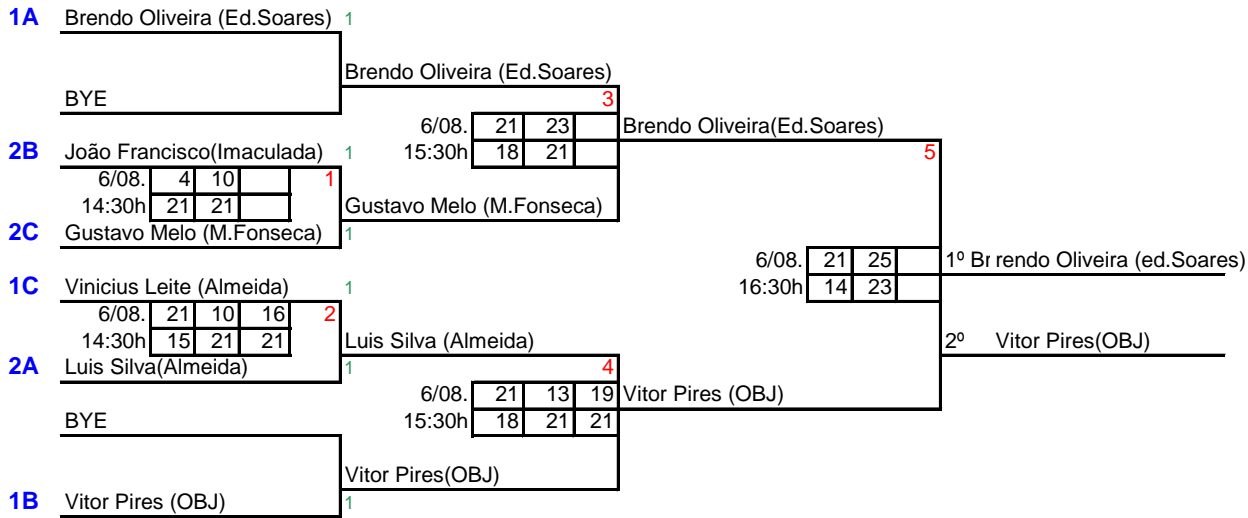

**TORNEIO ESTADUAL ESCOLAR 2011 - 2ª SELETIVA - 8ª REGIAO - ITAPETININGA****SMPE****51****9 a 11 anos - GRUPO C**

Vinicius Carlos Leite (ALMEIDA)

6/08.	21			1
10:15h	8			

Jonathan de Lima (VIEIRA)

Jonathan de Lima (VIEIRA)

6/08.	14			2
11:30h	21			

Gustavo de Melo (M FONSECA)

Vinicius Carlos Leite (ALMEIDA)

6/08.	21			3
13:00h	12			

Wesley Siqueira (FCO.FABIANO)

**CLASSIFICAÇÃO FINAL**

1º Vinicius Leite (Almeida)

2º Gustavo Melo (M. Fonseca)

3º Jonathan de Lima (Vieira)

CLASSIFICAÇÃO FINAL		
1º	Maria Rodrigues(Nivaldo Cubas)	
2º	Gisele Rolim (OBJ)	
3º	M.Helena Pereira(Fco Fabiano)	

Maria Rodrigues (NIVALDO CUBAS) 1  
 6/08. 21  
 10:15h 16

Gisele Rolim (OBJETIVO) 2  
 6/08. 21  
 11:30h 15