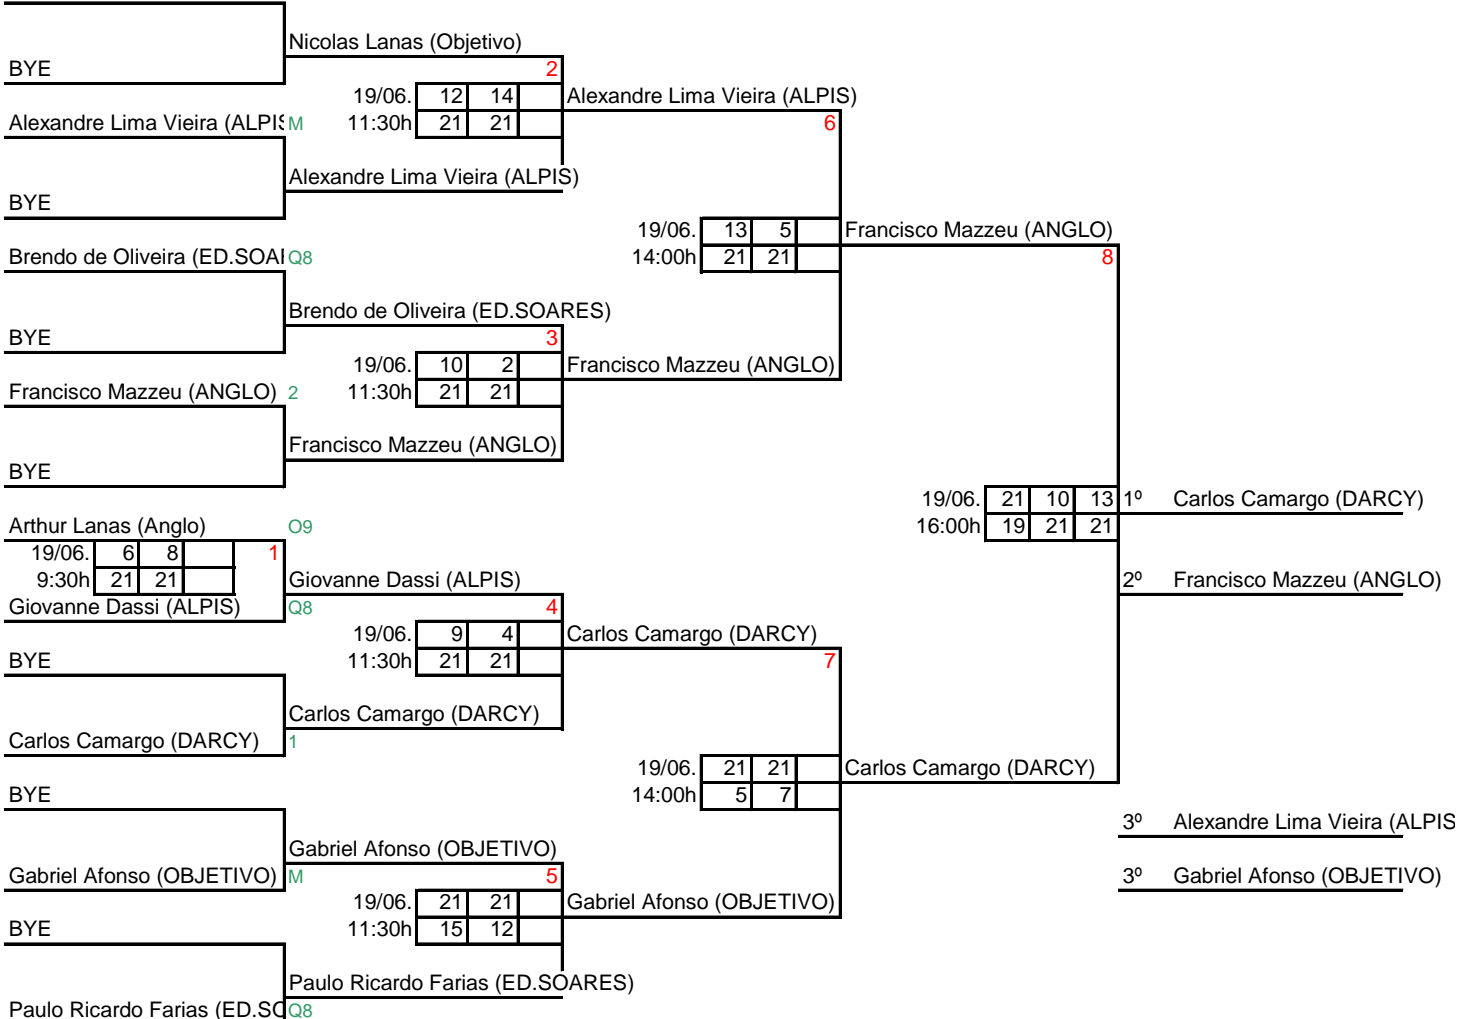

II TORNEIO INTERESCOLAR FEBASP - 8a Região - Itapetininga 2011

SMM **46**
ESCOLAR - SUB 13

1 Nicolas Lanas (Objetivo) Q8