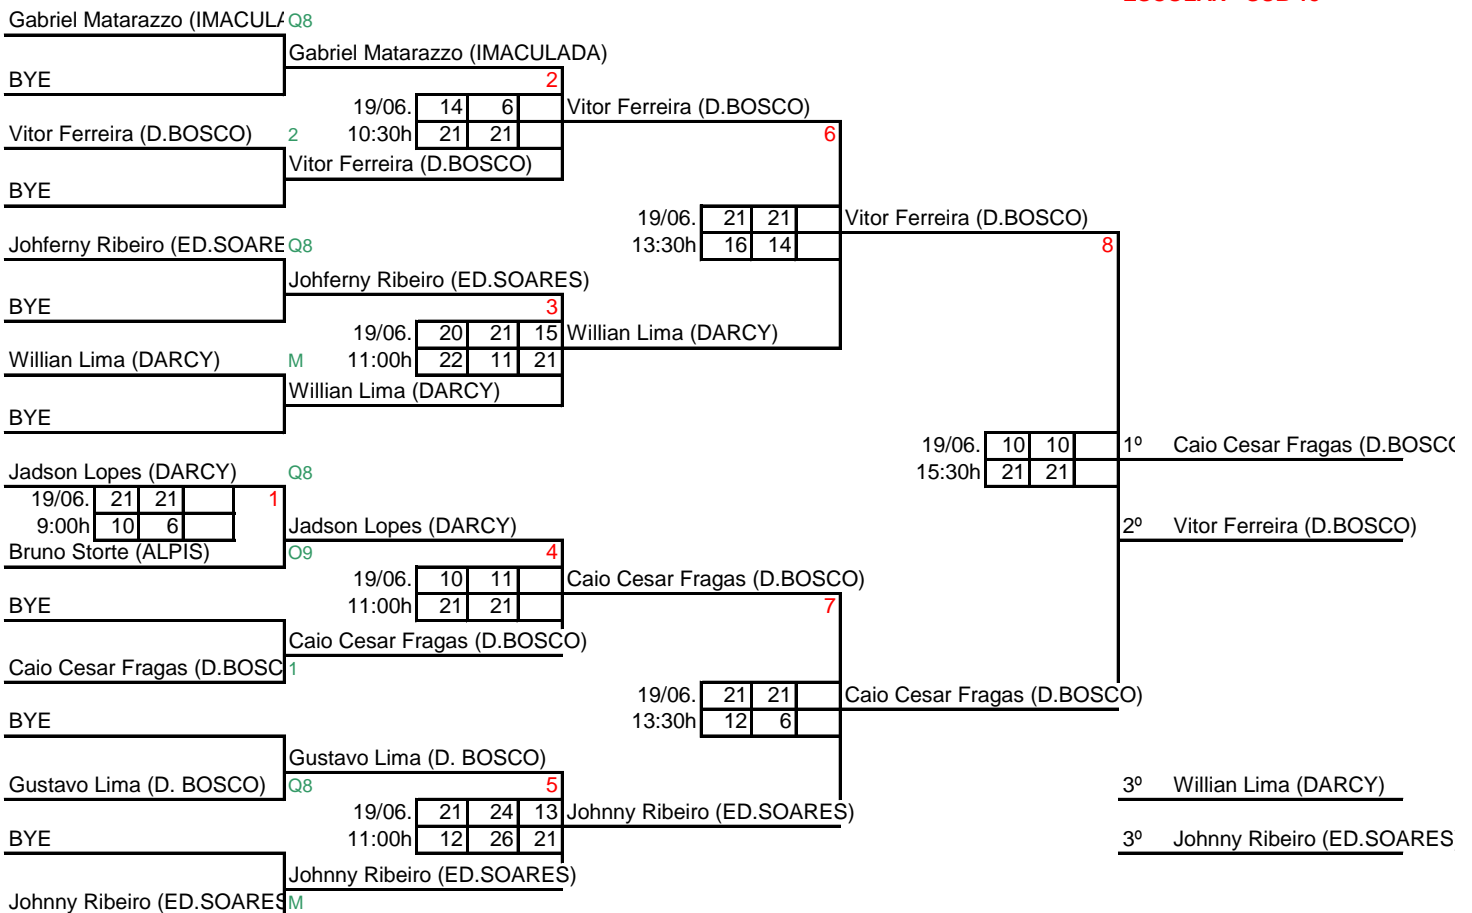

DFJv **39**
ESCOLAR - SUB 17

CLASSIFICAÇÃO FINAL

- Raquel/Natália (PX.Gomide)
- Evelin (PX.Gomide)
- Julia Fragas (D.Bosco)

II TORNEIO INTERESCOLAR FEBASP - 8a Região - Itapetininga 2011

SMI **41**
ESCOLAR - SUB 15