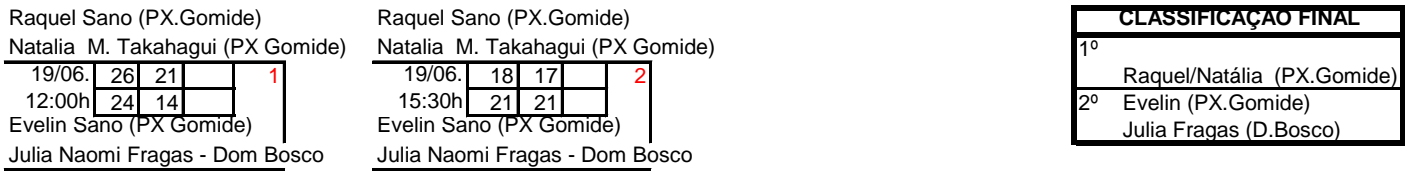

DMJv **38**
ESCOLAR - SUB 17

CLASSIFICAÇÃO FINAL

- Jadson/João Camargo (Darcy)
- Caio/Vitor Ferreira(Dom Bosco)
- Carlos Camargo/Jociel (Darcy)

II TORNEIO INTERESCOLAR FEBASP - 8a Região - Itapetininga 2011

DFJv **39**
ESCOLAR - SUB 17

CLASSIFICAÇÃO FINAL

- Raquel/Natália (PX.Gomide)
- Evelin (PX.Gomide)
- Julia Fragas (D.Bosco)

II TORNEIO INTERESCOLAR FEBASP - 8a Região - Itapetininga 2011

SMI **41**
ESCOLAR - SUB 15