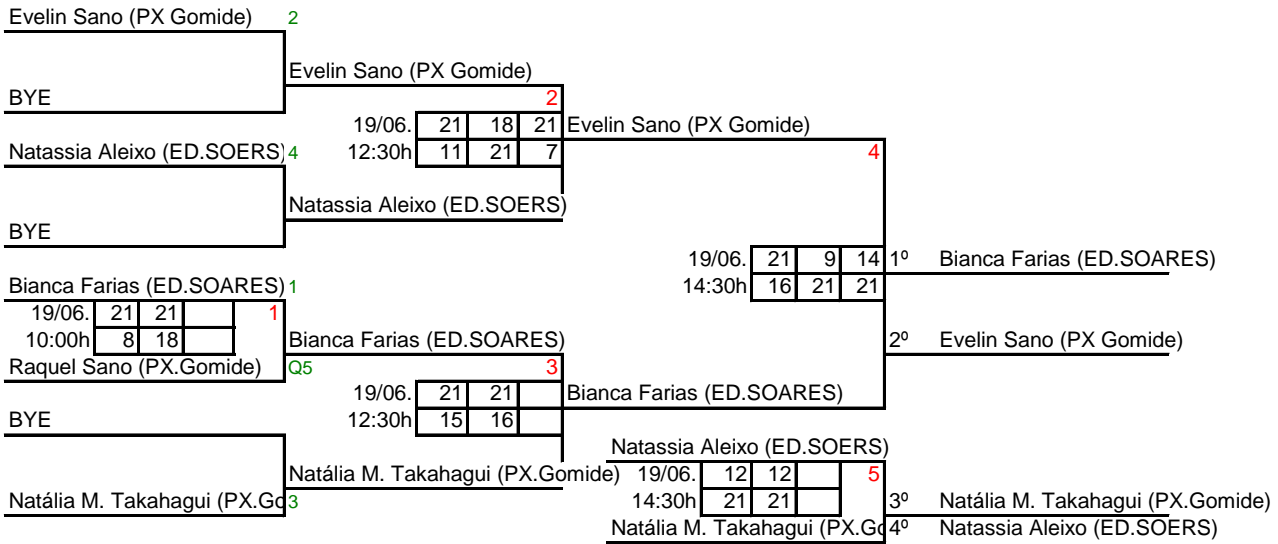

Victor de Andrade (ED.SOARES)

CLASSIFICAÇÃO FINAL

1º Victor Andrade
2º Ivan Alves Jr (Ed.Soaes)

II TORNEIO INTERESCOLAR FEBASP - 8a Região - Itapetininga 2011

SMJv

36

ESCOLAR - SUB 17

Jociel da Silva (DARCY)

19/06.	21	21		1
9:30h	15	14		

João Camargo Jr (DARCY)

João Camargo Jr (DARCY)

19/06.	4	7		2
12:00h	21	21		

Aristalvo da Silva (ED.SOARES)

Aristalvo da Silva (ED.SOARES)

19/06.	21	21		3
14:00h	16	16		

Jociel da Silva (DARCY)

CLASSIFICAÇÃO FINAL

1º Aristalvo Silva (ED.Soaes)
2º Jociel da Silva (Darcy)
3º João Camargo (Darcy)

II TORNEIO INTERESCOLAR FEBASP - 8a Região - Itapetininga 2011

SFJv **37**
ESCOLAR - SUB 17

II TORNEIO INTERESCOLAR FEBASP - 8a Região - Itapetininga 2011