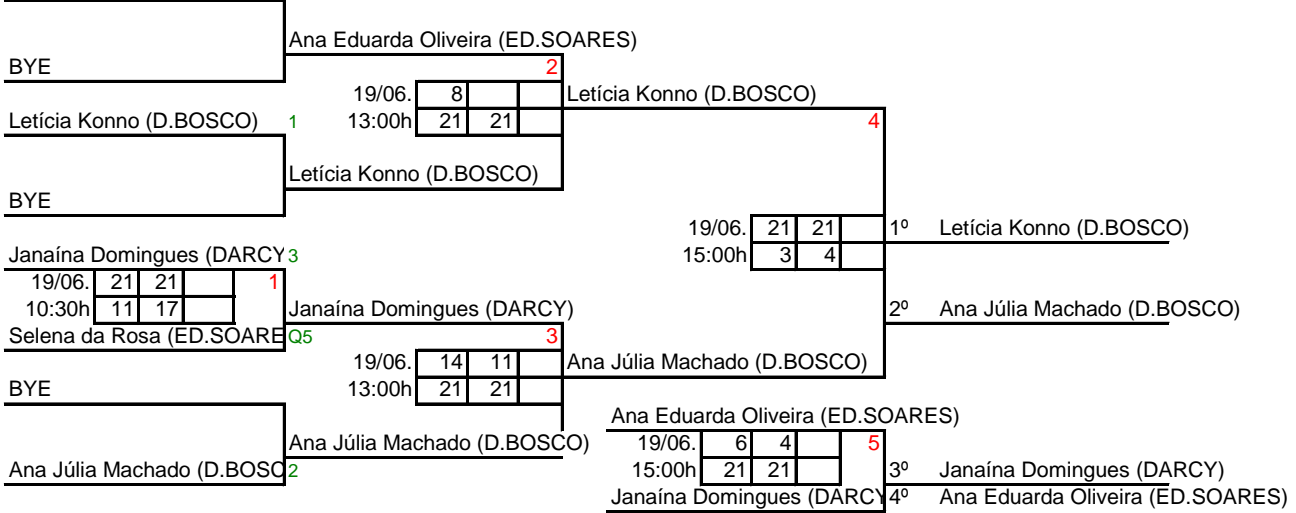

DMJv **38**
ESCOLAR - SUB 17

CLASSIFICAÇÃO FINAL

- Jadson/João Camargo (Darcy)
- Caio/Vitor Ferreira(Dom Bosco)
- Carlos Camargo/Jociel (Darcy)

II TORNEIO INTERESCOLAR FEBASP - 8a Região - Itapetininga 2011

DFJv **39**
ESCOLAR - SUB 17

CLASSIFICAÇÃO FINAL

- Raquel/Natália (PX.Gomide)
- Evelin (PX.Gomide)
- Julia Fragas (D.Bosco)

II TORNEIO INTERESCOLAR FEBASP - 8a Região - Itapetininga 2011

SMI **41**
ESCOLAR - SUB 15

CLASSIFICAÇÃO FINAL

- Caio Cesar Fragas (D.BOSCO)
- Vitor Ferreira (D.BOSCO)
- Willian Lima (DARCY)
- Johnny Ribeiro (ED.SOARES)

II TORNEIO INTERESCOLAR FEBASP - 8a Região - Itapetininga 2011

SFI **42**
ESCOLAR - SUB 15

1/2. Ana Eduarda Oliveira (ED.SC4)

II TORNEIO INTERESCOLAR FEBASP - 8a Região - Itapetininga 2011

DFI **44**
ESCOLAR - SUB 15

Janaína Domingues (DARCY) Letícia de Arruda (DARCY) 19/06. 11:00h 2 21 8 21 1	Letícia Konno (D.BOSCO) Ana Júlia Machado (D.BOSCO) 19/06. 13:30h 21 21 9 9 2	Gabriela Felix (ED.SOARES) Selena da Rosa (ED.SOARES) 19/06. 15:30h 13 21 4 21 3	CLASSIFICAÇÃO FINAL
Letícia Konno (D.BOSCO) Ana Júlia Machado (D.BOSCO)	Gabriela Felix (ED.SOARES) Selena da Rosa (ED.SOARES)	Janaína Domingues (DARCY) Letícia de Arruda (DARCY)	1º Letícia Konno/Ana Julia(D.Bosco)
			2º Janaína/Letícia Arruda(Darcy)
			3º Gabriela Felix/Selena Rosa(Ed.Soa)